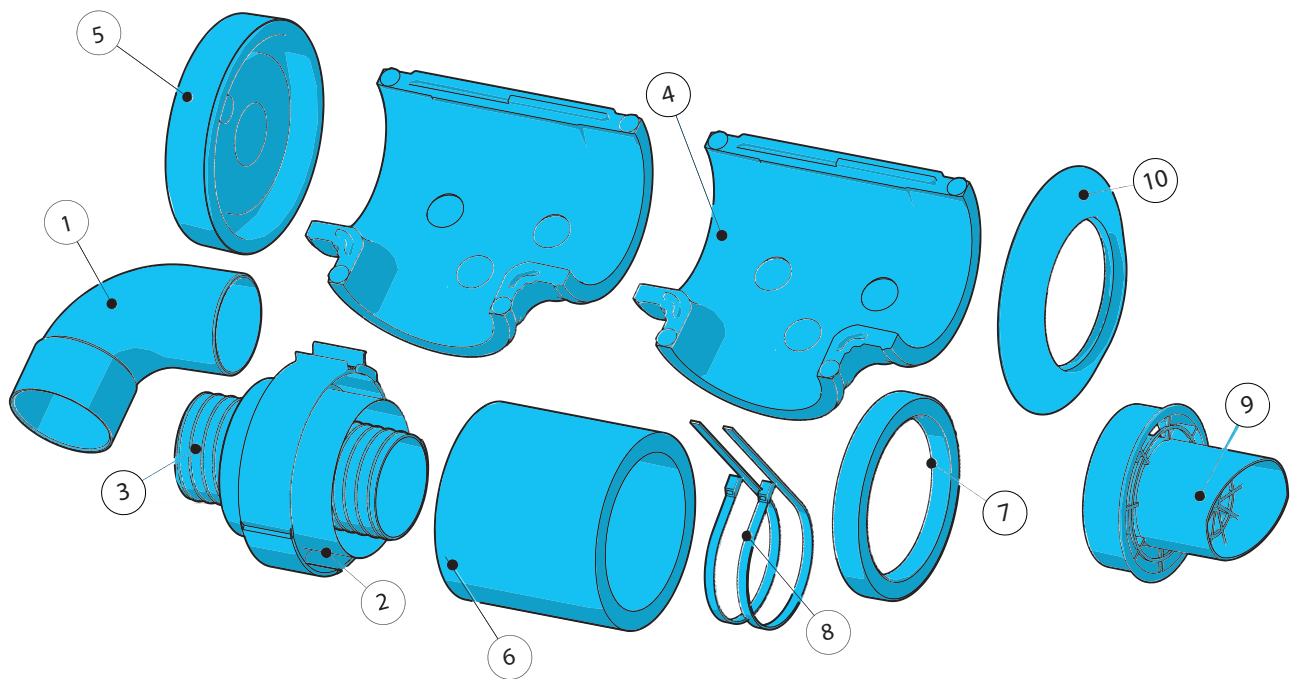

a

Désignation	Qté	Référence
a Ventouse isolée Ø80 /125		
1- coude PVC Ø80 - M/F		
2- manchon Ø125		
3- gaine flexible Ø80		
4- demi Tè Ø125 (x2)		
5- couvercle Tè		
6- allonge isolée Ø125, lg 150 mm		
7- rosace murale		
8- collier (x2)	1	730072
9- nez de ventouse		
10- joint extérieur		