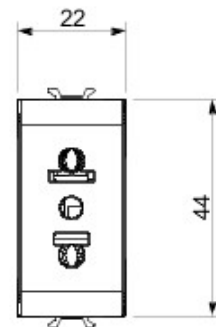

Catégorie	Prise	Description	2P+T - 15A
Couleur	Ivoire	Tension	250/125 Vca
Standard	Euro-américaine	Pour broches	Ø 4 mm Plates
Bornes de câblage	À vis	Norme	IEC 60884-1
Tenue à la tension d'essai	2000 V à 50 Hz pendant 1 minute	Résistance d'isolement	> 5 MOhm
Prolonged operation socket (no.of position changes)	10 000 à ln 250 V ca cosØ=0,8	Thermopression avec bille	125 °C
Test du fil incandescent	850 °C	Résistance des bornes à la traction des câbles	> 50 N
Capacité de serrage des bornes câbles souples (mm2)	min. 0,75 - max. 2x4	Capacité de serrage des bornes câbles rigides (mm2)	min. 0,5 - max. 2x2,5
N. de modules Chorus	1	N. de modules Chorus	1

DIMENSIONS

SYMBOLE TECHNIQUE

NORMES ET HOMOLOGATIONS