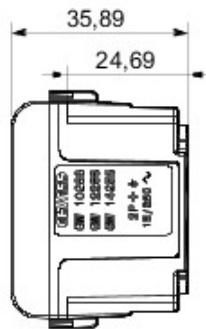

Vaste gamme d'interrupteurs, prises de courant (conformes aux normes nationales et internationales), prises de données, dispositifs pour la gestion du chauffage et du confort, signalisation d'alarmes techniques, éclairage de secours. Les modules Chorus sont proposés dans quatre coloris, blanc brillant, noir satiné, titane vernis et ivoire brillant et dans différentes modularités, 1/2, 1, 2 et 3 modules. Grâce aux supports destinés aux boîtes rectangulaires, carrées et rondes, vous pouvez créer des combinaisons infinies à partir de la gamme de plaques Chorus.

Catégorie	Prise	Description	2P+T - 15A
Couleur	Ivoire	Tension	250/125 Vca
Standard	Euro-américaine	Pour broches	Ø 4 mm Plates
Bornes de câblage	À vis	Norme	IEC 60884-1
Tenue à la tension d'essai	2000 V à 50 Hz pendant 1 minute	Résistance d'isolement	> 5 MOhm
Prolonged operation socket (no.of position changes)	10 000 à ln 250 V ca cosØ=0,8	Thermopression avec bille	125 °C
Test du fil incandescent	850 °C	Résistance des bornes à la traction des câbles	> 50 N
Capacité de serrage des bornes câbles souples (mm2)	min. 0,75 - max. 2x4	Capacité de serrage des bornes câbles rigides (mm2)	min. 0,5 - max. 2x2,5
N. de modules Chorus	1	N. de modules Chorus	1

DIMENSIONS

SYMBOLE TECHNIQUE

NORMES ET HOMOLOGATIONS