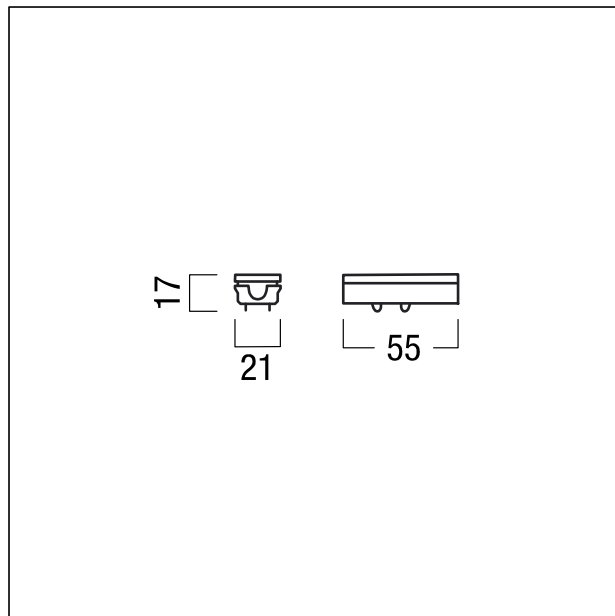

Cordon d'alimentation

Cordon d'alimentation ; composé d'un câble TBTS (3 m) et de clips de contac, blanc

ZS_SU2_F_Einspeiser_whm.jpg

ZS_SU2_M_Einspeise.wmf