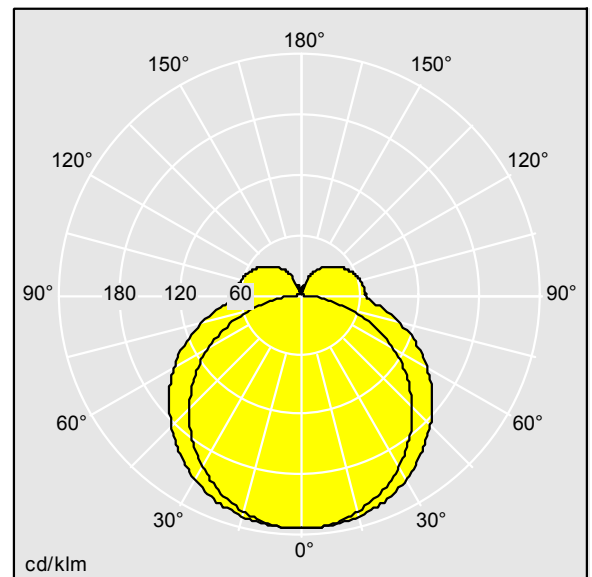

Dimensions : 1180 x 37 x 60 mm
Puissance du luminaire: 37,2 W
Flux lumineux du luminaire: 4390 lm
Efficacité lumineuse du luminaire: 118 lm/W
Poids : 1,15 kg

TLG_EQUM_F_LS.jpg

TLG_EQUM_M_LD1.wmf

TLTP_EQUM_L1180_LED4200_840HFX_END.idt

Position de la lampe: STD - Standard
Source lumineuse: LED
Flux lumineux du luminaire*: 4390 lm
Efficacité lumineuse du luminaire*: 118 lm/W
Indice min. de rendu des couleurs: 80
Convertisseur: 1 x 28000654 LCA 35W 150-700mA
one4all Ip PRE
Rend.: 0,98 Rend. Sup.: 0,17 Rend. Inf.: 0,82