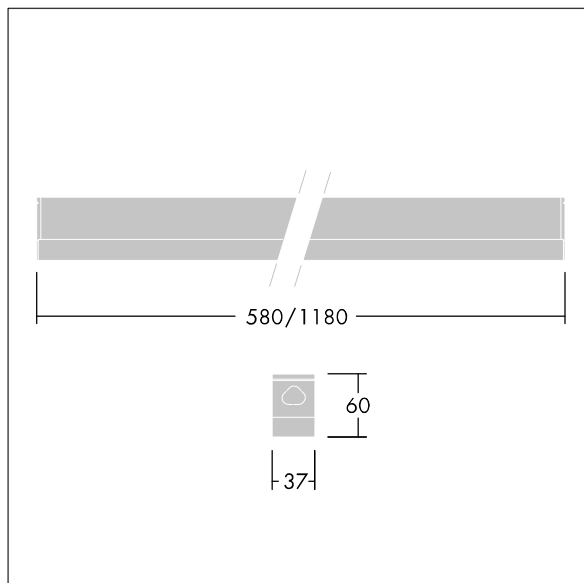

Equaline Mini

THORN

96630778 EQUAMINI L1180 LED4200-840 HFX SD

LED 37W LED_EQUM_4461_DIM	IP20	IK06	⊕	CE	⚡	EAC	🔧	🔌	T _a 35	
---------------------------	------	------	---	----	---	-----	---	---	-------------------	--

Equaline Mini

Réglette LED pour Monté en plafonnier. Électronique, Appareillage gradable DALI. Classe électrique I. IP20, IK06. Corps : aluminium extrudé avec finition anodisé. Diffuseur : Polycarbonate (PC) opale. Embout : Polycarbonate (PC) injecté. Possibilité d'installation en continu. Raccordement électrique via la connexion en extrémité (SD). Livré avec LED 4 000 K

Dimensions : 1180 x 37 x 60 mm
Puissance du luminaire: 37,2 W
Flux lumineux du luminaire: 4390 lm
Efficacité lumineuse du luminaire: 118 lm/W
Poids : 1,15 kg

TLG_EQUM_F_LS.jpg

TLG_EQUM_M_LD1.wmf

TLTP_EQUM_L1180_LED4200_840HFX_END.idt

Position de la lampe: STD - Standard
Source lumineuse: LED
Flux lumineux du luminaire*: 4390 lm
Efficacité lumineuse du luminaire*: 118 lm/W
Indice min. de rendu des couleurs: 80
Convertisseur: 1 x 28000654 LCA 35W 150-700mA
one4all Ip PRE
Rend.: 0,98 Rend. Sup.: 0,17 Rend. Inf.: 0,82