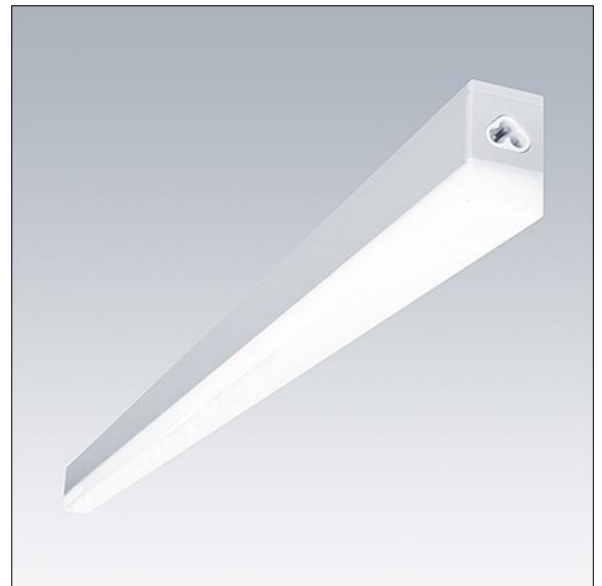

Equaline Mini

THORN

96630778 EQUAMINI L1180 LED4200-840 HFX SD

LED 37W LED_EQUM_4461_DIM	IP20	IK06	⊕	CE	⚡	EAC	🔧	🔌	T _a 35	
---------------------------	------	------	---	----	---	-----	---	---	-------------------	--

Equaline Mini

Réglette LED pour Monté en plafonnier. Électronique, Appareillage gradable DALI. Classe électrique I. IP20, IK06. Corps : aluminium extrudé avec finition anodisé. Diffuseur : Polycarbonate (PC) opale. Embout : Polycarbonate (PC) injecté. Possibilité d'installation en continu. Raccordement électrique via la connexion en extrémité (SD). Livré avec LED 4 000 K

Dimensions : 1180 x 37 x 60 mm
Puissance du luminaire: 37,2 W
Flux lumineux du luminaire: 4390 lm
Efficacité lumineuse du luminaire: 118 lm/W
Poids : 1,15 kg

TLG_EQUM_F_LS.jpg

TLG_EQUM_M_LD1.wmf

TLTP_EQUM_L1180_LED4200_840HFX_END.idt

Position de la lampe: STD - Standard
Source lumineuse: LED
Flux lumineux du luminaire*: 4390 lm
Efficacité lumineuse du luminaire*: 118 lm/W
Indice min. de rendu des couleurs: 80
Convertisseur: 1 x 28000654 LCA 35W 150-700mA
one4all Ip PRE
Rend.: 0,98 Rend. Sup.: 0,17 Rend. Inf.: 0,82