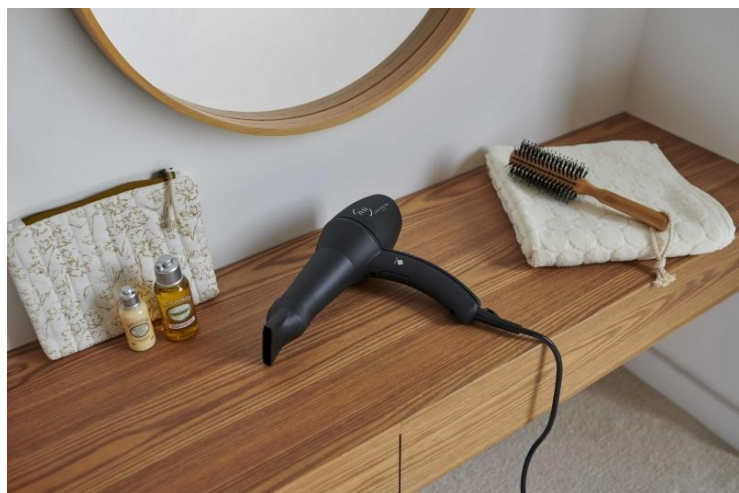

8222183

*Sèche-cheveux Elegance*

**LES + PRODUITS**

- Conçu pour les coiffeurs en partenariat avec Velecta® Paris
- 100% Made in France, de la conception à la fabrication jusqu'au conditionnement du produit
- Écologique 1400W uniquement avec les mêmes performances que 2000 W

Retrouvez l'expérience d'un salon de coiffure grâce au sèche-cheveux Elegance conçu en partenariat avec Velecta® Paris et fabriqué en France.

MADE IN FRANCE

JVD Spain  
jvd.es

-

JVD France  
jvd.fr

-

JVD Singapore  
jvd.sg