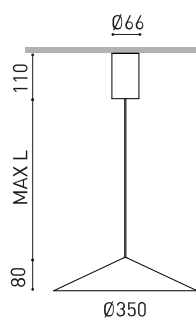

DIMENSIONS

ACCESSOIRES

CORD ACCESSORY

Nom	DUNE 35 BASE 2M 3000K BE
Référence	A4821011BE
Couleur	Beige Texturé - Autres couleurs, veuillez consulter
RAL	1001
Catégorie	SUSPENSION

Type	LED
Flux lumineux brut	600 lm
Température de couleur	3000 K - Autres K, veuillez consulter
Stabilité chromatique	MacAdam Step 2
Indice de reproduction chromatique	CRI > 90
Puissance	4 W
Courant	120 mA
Efficacité	150 lm/W
Durée de vie de la LED	L80B10 > 60.000h

Étanchéité	IP20
Contrôle sans fil	Veuillez consulter
Longueur du tendeur	Max. 2 m
Tendeur à réglage rapide	Non
Poids	1025 g
Poids avec emballage	1471 g
Dimensions de l'emballage	622 x 584 x 135 mm
Unités par emballage	1
Matériaux	Aluminium / Polycarbonate

DIAGRAMME POLAIRE

DIAGRAMME CONIQUE

Distance [m]	Cone Diameter [m]	Illuminance [lx]
1.0	4.47	E(0°) 137
	4.49	E(C90) 65.9° 5
		E(C0) 66.0° 5
2.0	8.94	E(0°) 34
	8.98	E(C90) 65.9° 1
		E(C0) 66.0° 1
3.0	13.41	E(0°) 15
	13.48	E(C90) 65.9° 1
		E(C0) 66.0° 1
4.0	17.88	E(0°) 9
	17.97	E(C90) 65.9° 0
		E(C0) 66.0° 0
5.0	22.36	E(0°) 5
	22.46	E(C90) 65.9° 0
		E(C0) 66.0° 0

Distance [m] Cone Diameter [m] Illuminance [lx]

— C0 - C180 (Half-value Angle: 132.0°)

— C90 - C270 (Half-value Angle: 131.8°)

	PRODUCT
Model	Cord Accessory
Reference	0223-00-00 N
Colour	N ■ RAL9005
Category	Accessories