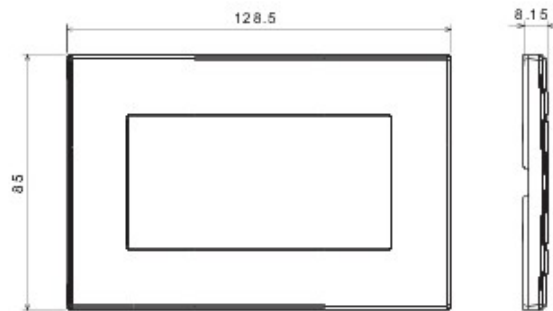

Appareillage résidentiel pour installation en boîte d'encastrement cloisons creuses ou maçonnerie, caractérisé par la sobriété et l'élégance de ses formes classiques. Les plaques en technopolymère sont disponibles en sept couleurs, de 1 poste (2 modules) à 5 postes (2+2+2+2 modules) et peuvent être installées indifféremment aussi bien en position horizontale qu'en verticale. La gamme, développée autour d'un ensemble de mécanismes monoblocs, est disponible en deux couleurs: blanc et ivoire, en finition brillante. Extensible grâce aux mécanismes modulaires de la gamme Chorus.

Catégorie	Plaque	Couleur	Ivoire
Matière	Technopolymère	Finition	Brillante
Description	Double	Test du fil incandescent	650 °C
Thermopression avec bille	70 °C	Norme	EN 60669-1

DIMENSIONS

SYMBOLE TECHNIQUE