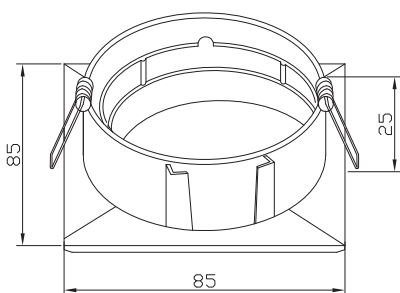

WILLY 2

Encastré carré orientable.

Blanc réf. 003967 **Noir** réf. 003968 **Alu** réf. 003969

Attention, douille et transformateur non inclus.
Commander la douille séparément : réf. 004562 (GU10), 004563 (GU5,3 douille seule) ou 004564 (GU5,3 + convertisseur).

REF	Coloris	Encastrement
003967	Blanc	Ø72 mm
003968	Noir mat	Ø72 mm
003969	Aluminium brossé	Ø72 mm