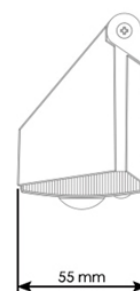

BF-SS003

Gamme Solaire

Applique solaire

Retrouvez l'ensemble de nos fiches produits sur www.bf-light.com

Caractéristiques techniques

➤ Design et finition

Matériaux : thermoplastique ABS

Couleur : noir