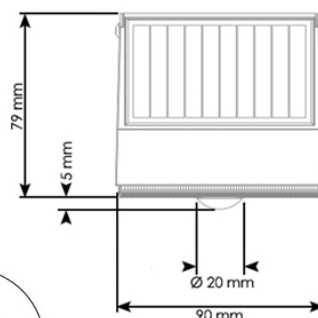

BF-SS003

Gamme Solaire

Applique solaire

Retrouvez l'ensemble de nos fiches produits sur www.bf-light.com

Caractéristiques techniques

➤ Design et finition

Matériaux : thermoplastique ABS

Couleur : noir

➤ Spécificités techniques

Température de couleur : 3000°K

Faisceau : 120°

Faisceau lumineux : veille 20Lm/détection 1000Lm

Puissance panneau solaire : 0,5W

Orientable à 45°

Indices de protection : IP65/ IK10

Batterie : Li-ion 2000 mAh / 3,7V

Alimentation : solaire

3 modes possibles,

dès 20 Lux

- M1 : Eteint + détection de mouvements : 1000 Lm/10 sec

- M2 : Eclairage 20 Lm + détection de mouvements : 1000 Lm/10 sec

- M3 : Eclairage fixe 20 Lm

- ON / OFF : Pression 1,5 sec

- Changement de mode : Pression courte

➤ Dimensions et poids du produit

Voir schéma ci-dessus

Poids : 800 g

➤ Divers

Garantie 2 ans

Fixations incluses (murale & collier)

Détecteur crépusculaire dès <10 Lux s'allume et s'éteint automatiquement

L'activation / la désactivation et les changements de mode se font grâce au bouton placé sous le détecteur de mouvements par simple pression.

Le témoin lumineux clignote lors

du changement de mode.