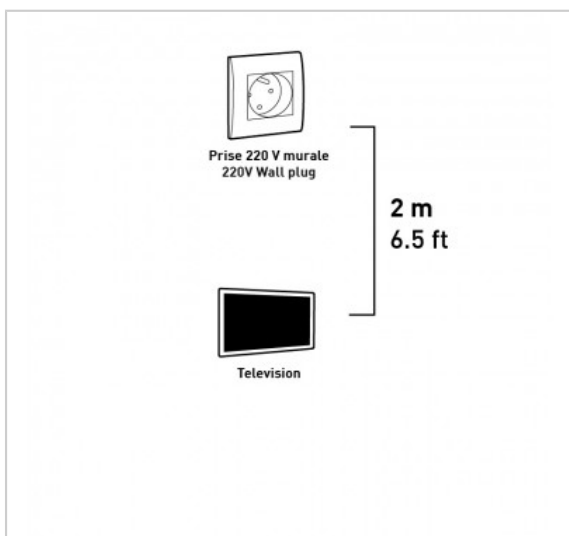

RALLONGE ÉLECTRIQUE

2 Poles - 6 Ampères - Protection enfants - 2m

Référence : 728501

FICHE TECHNIQUE

Connecteur 1	2 pôles
Connecteur 2	2 pôles
Genre 1	Mâle
Genre 2	Femelle
Type de produit	rallonges
Longueur en m	2
Finition	blanc
Normes	NF
Compatibilité 3D	0