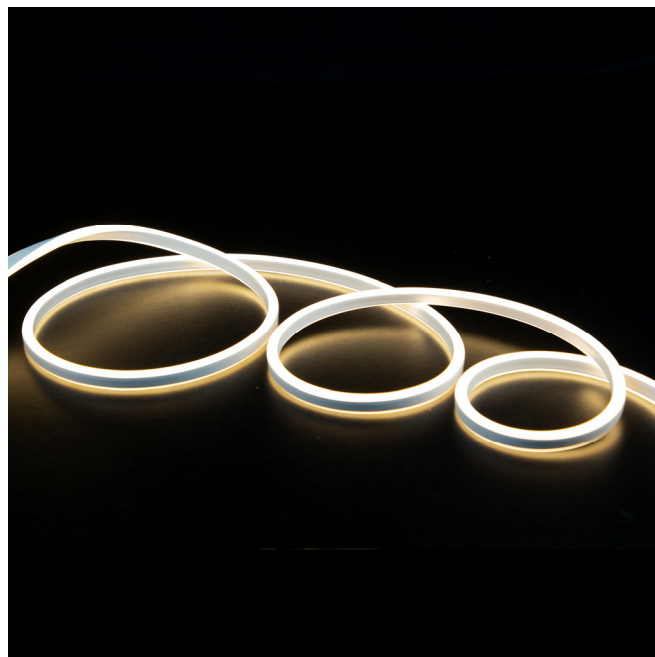

NEONLED- NÉON LED 30M 120LED/M

83930H-1

BLANC CHAUD- COUPE 1M- 230V

NEONLED- Néon cordon LED 30m (L15mm x H9mm) - 120LED/m - Blanc chaud- coupe 1m | 300 Lm |230V Livré avec 3 packs d'accessoires | Rendu ultra lumineux | Possibilité de raccorder 30m MAX sur une seule alimentation

CARACTÉRISTIQUES TECHNIQUES

Dimensions	: 30m - L15xH9 mm - coupe 1m	Poids	: 5,400
Nb ampoules	: 120LED/m	Usage	: INTEXT
Tension	: 230V	Puissance	: 9W/m
Animation	: FIXE	Type	:
IP	: 44	Classe IP	: 2
Couleur led	: LED		
Câble			
Raccordable	: Oui *		

touret de 30 m

picot de connexion x 3

gaine thermo-rétractable x3

embout de protection x 3

alimentation x 3