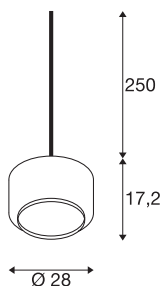

PANTILO 28

suspension intérieure, cuivre, E27, 15W max, câble nu sans patère

La suspension cylindrique PANTILO 28 a une longueur de suspension maximale de 250 cm. PANTILO 28 a un diffuseur cylindrique en verre chromé qui peut être combiné de manière personnalisée pour former un nuage de luminaire.

INFORMATIONS TECHNIQUES

Réf.	1003007
Nombre de douilles	1
Code IP	IP 20
Détails de montage	Plafond avec accessoires
Tension nominale primaire	200-240V ~50/60Hz
Classe de protection	II
Puissance en watts	15 W
Coloris	cuivre
Répartition de l'intensité lumineuse	symétrique
Sortie lumineuse	diffus
Hauteur	17.2 cm
Diamètre	28 cm
Longueur du câble de suspension	250 cm
Poids net	1.298 kg
Poids brut	2.427 kg
Page du BIG WHITE	162

Source Préconisée

1005265	ST64 E27 , ampoule LED, doré, 7,5 W, 2500 K, IRC90, 320°
1005286	QT14 G9 , ampoule LED, blanc, 3,6 W, 3000 K, IRC90, 300°
1005303	A60 E27 , ampoule LED, transparent, 7,5 W, 2700 - K, IRC90, 320°
1005305	A60 E27 tête miroir , ampoule LED, chrome, 7,5 - W, 2700 K, IRC90, 180°