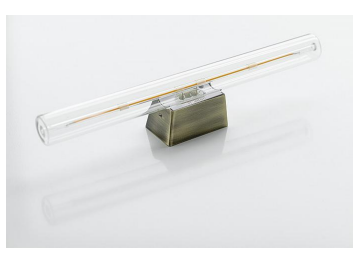

## Douille S14d Métal Bronze Antique

Numéro d'article 144036

BAI Douille S14d Métal Bronze Antique 70x42x33mm Max 60W

Douille pour lampes LED décoratives BaiLinear S14d. La finition métallique de ce support de lampe offre un résultat encore meilleur. Les applications typiques sont les salles de bains, les miroirs, les alcôves et les cuisines.

### Attributs de Classification Générale

Groupe ETIM	Accessoires d'éclairage
Classe ETIM	Douille
Code produit	144036
Marque	Bailey
Nom série de produits	Special lampholder
Type de produit	S14d Metal

### Attributs de classification

modèle	douille
matériau	autre
couleur	autre
douille	S14d
avec insertion de starter	Non
type de fixation	fixation à vis
Avec support	Non
filetage de raccord	sans
compatible avec Apple HomeKit	Non
compatible avec Google Assistant	Non
compatible avec Amazon Alexa	Non
compatible IFTTT	Non

### Produits similaires

144033

Douille S14d Métal  
Noir

144034

Douille S14d Métal  
Blanc

144035

Douille S14d Métal Or