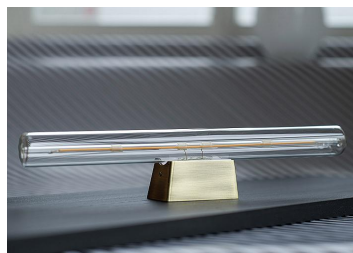

## Douille S14d Métal Bronze Antique

Numéro d'article 144036

BAI Douille S14d Métal Bronze Antique 70x42x33mm Max 60W

Douille pour lampes LED décoratives BaiLinear S14d. La finition métallique de ce support de lampe offre un résultat encore meilleur. Les applications typiques sont les salles de bains, les miroirs, les alcôves et les cuisines.

### Attributs de Classification Générale

Groupe ETIM	Accessoires d'éclairage
Classe ETIM	Douille
Code produit	144036
Marque	Bailey
Nom série de produits	Special lampholder
Type de produit	S14d Metal

### Attributs de classification

modèle	douille
matériau	autre
couleur	autre
douille	S14d
avec insertion de starter	Non
type de fixation	fixation à vis
Avec support	Non
filetage de raccord	sans
compatible avec Apple HomeKit	Non
compatible avec Google Assistant	Non
compatible avec Amazon Alexa	Non
compatible IFTTT	Non

### Produits similaires

144033

Douille S14d Métal  
Noir

144034

Douille S14d Métal  
Blanc

144035

Douille S14d Métal Or