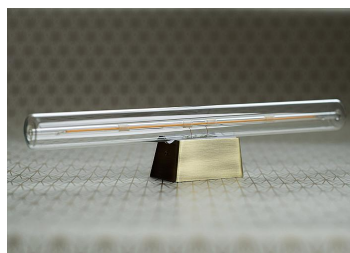

## Douille S14d Métal Bronze Antique

Numéro d'article 144036

BAI Douille S14d Métal Bronze Antique 70x42x33mm Max 60W

Douille pour lampes LED décoratives BaiLinear S14d. La finition métallique de ce support de lampe offre un résultat encore meilleur. Les applications typiques sont les salles de bains, les miroirs, les alcôves et les cuisines.

### Attributs de Classification Générale

Groupe ETIM	Accessoires d'éclairage
Classe ETIM	Douille
Code produit	144036
Marque	Bailey
Nom série de produits	Special lampholder
Type de produit	S14d Metal

### Attributs de classification

modèle	douille
matériau	autre
couleur	autre
douille	S14d
avec insertion de starter	Non
type de fixation	fixation à vis
Avec support	Non
filetage de raccord	sans
compatible avec Apple HomeKit	Non
compatible avec Google Assistant	Non
compatible avec Amazon Alexa	Non
compatible IFTTT	Non

### Produits similaires

144033

Douille S14d Métal  
Noir

144034

Douille S14d Métal  
Blanc

144035

Douille S14d Métal Or