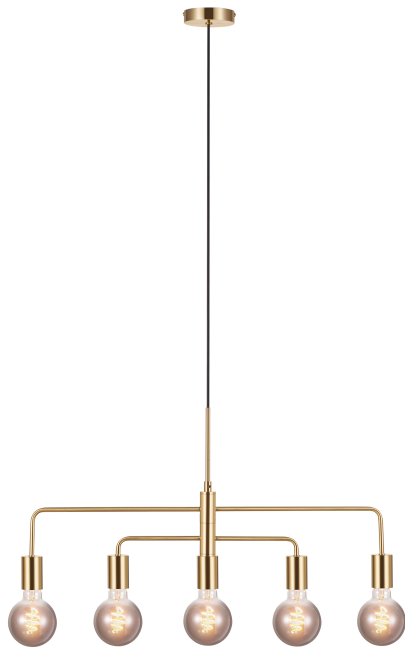

GLOOM 5-SPOT | SUSPENSION | LAITON

2113053035

nordlux®

Tension (V): 230 Volt
Protection IP: IP20
Puissance maximale de l'ampoule (W): 40W
Classe (Classe 1, Classe 2, Classe 3): Classe 2 (Double isolation)
Culot d'ampoule: E27

Matière première: Métal
Couleur du câble: Noir
Longueur du câble (cm): 200
Matériau de surface du câble: Matière plastique
Le câble est-il remplaçable: False
Couleur: Laiton

Hauteur (cm): 36
Largeur (cm): 74
Diamètre de l'abat-jour (cm): 4.3
Longueur (cm): 4.3
Angle de rotation (°): 350

EAN: 5704924006234
TUN: 2148629
Numéro d'article: 2113053035
Pièces par unité d'emballage: 4
Hauteur de la boîte de vente (cm): 7

Largeur de la boîte de vente (cm): 73.5
Profondeur de la boîte de vente (cm): 23
Volume de la boîte de vente m³: 0.0118
Poids net du produit (kg): 1.5

- Interprétation moderne du lustre classique • Bras rotatifs
- Créez votre propre design avec une ampoule décorative

Gloom est une réinterprétation du lustre classique avec une touche moderne et élégante. La suspension possède des bras rotatifs pour un réglage facile. Créez votre propre expression de style unique en ajoutant des ampoules décoratives.