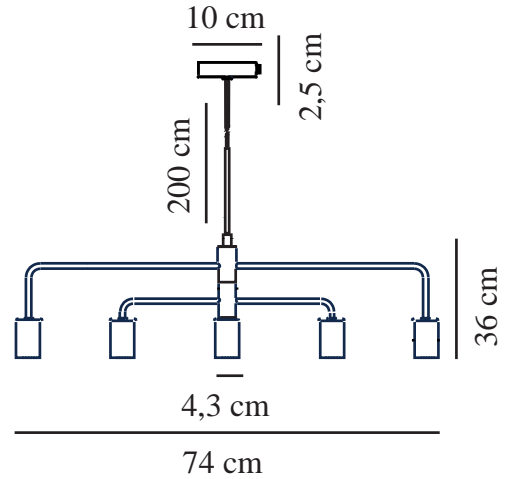

GLOOM 5-SPOT | SUSPENSION | LAITON

2113053035

nordlux®

Tension (V): 230 Volt
Protection IP: IP20
Puissance maximale de l'ampoule (W): 40W
Classe (Classe 1, Classe 2, Classe 3): Classe 2 (Double isolation)
Culot d'ampoule: E27

Matière première: Métal
Couleur du câble: Noir
Longueur du câble (cm): 200
Matériau de surface du câble: Matière plastique
Le câble est-il remplaçable: False
Couleur: Laiton

Hauteur (cm): 36
Largeur (cm): 74
Diamètre de l'abat-jour (cm): 4.3
Longueur (cm): 4.3
Angle de rotation (°): 350

EAN: 5704924006234
TUN: 2148629
Numéro d'article: 2113053035
Pièces par unité d'emballage: 4
Hauteur de la boîte de vente (cm): 7

Largeur de la boîte de vente (cm): 73.5
Profondeur de la boîte de vente (cm): 23
Volume de la boîte de vente m³: 0.0118
Poids net du produit (kg): 1.5