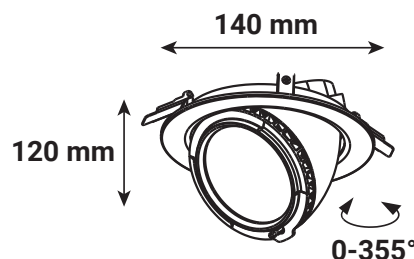

## BOUTICA SPOT ESCARGOT ROND LED COB 20W - 1976 lm - 3000K

Ref. 76710

Type de Luminaire : Spot Escargot Rond LED COB  
+ alimentation incluse CL2

Finition : Blanc

**Flux sortant : 1976 lm**

Puissance absorbée : 20W

**Dimmable : Non**

Température couleur : 3000K

Dimensions (Ø x H) : Ø140 x 120 mm

Diamètre de perçage (Ø) : Ø100 mm

Angle de rotation : 355°

Orientable : Oui

Inclinable : Oui 60°

Emballage : Boite

### Dimensions

### Paramètres driver EAGLERISE

Input : 220-240VAC 50/60Hz 0.16A

Output : DC 25-42V 500mA CC

ta : 45°C

tc : 75°C

Dimensions : 115 x 41 x 28 mm

Ce produit contient une source lumineuse de classe d'efficacité énergétique