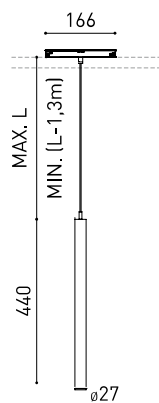

## DIMENSIONS

## ACCESSOIRES

CORD ACCESSORY

TRACK 48V OPTIONS

Nom	STICK 44 48V 5M 22° DIM DALI 2700K WT
Référence	A4082210WT
Couleur	Blanc Texturé
RAL	9016
Catégorie	TRACKLIGHTS

Type	LED
Flux lumineux brut	530 lm
Température de couleur	2700 K
Stabilité chromatique	MacAdam Step 2
Indice de reproduction chromatique	CRI > 90
Puissance	5,6 W
Courant	500 mA
Efficacité	95 lm/W
Durée de vie de la LED	L80B10 > 60.000h

## D'AUTRES DONNÉES

Étanchéité	IP20
Contrôle sans fil	Veillez consulter
Longueur du tendeur	Max. 5 m
Type de rail	Track 48V
Poids	360 g
Poids avec emballage	525 g
Dimensions de l'emballage	520 x 135 x 78 mm
Unités par emballage	1
Matériaux	Aluminium / Acrylonitrile Butadiène Styrène / Polycarbonate