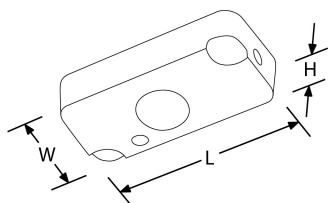

Description: Détecteur de présence pour Blade<sup>™</sup>

Blade<sup>™</sup> Détecteur Infrarouge

Code	Finition (couleur)
EN-CLPIR	Blanc

Schéma

Courbe polaire

Couleur

### Caractéristiques produit:

Réglage positionnel:	Fixe	Largeur (mm):	24
Longueur (mm):	55	Profondeur (mm):	15
Gradation:	Non	Protection IP:	Aucun
Culot:	Aucun		