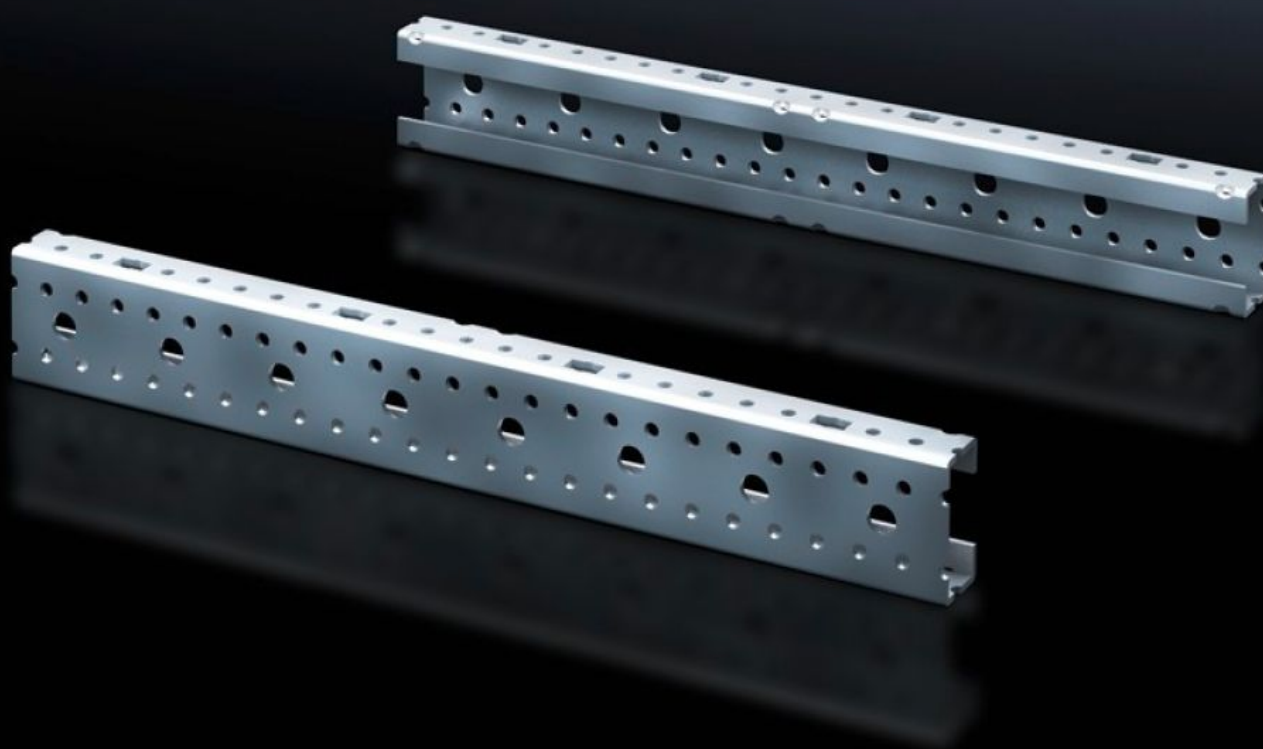

**Rittal – The System.**

Faster – better – everywhere.

**SV 9666.706**

**Profilés de montage ISV**

État: 28/10/2022 (La source: [rittal.com/fr-fr](http://rittal.com/fr-fr))

ENCLOSURES

POWER DISTRIBUTION

CLIMATE CONTROL

# SV 9666.706 - Profilés de montage ISV pour armoires VX

Pour le compartimentage vertical du cadre porteur dans les armoires électriques VX/TS/SE.

## Caractéristiques

Référence	SV 9666.706
Description produit	Pour le compartimentage vertical du cadre porteur dans l'armoire.
Matériau	Tôle d'acier
Finition	Zinguée
Dimensions	Hauteur: 900 mm
Taille	Unités de hauteur (U) de 150 mm: 6
Unité d'emballage	2 p.
Poids/UE	2,2 kg
Taux de cuivre (kg / pièce)	0
Numéro du tarif douanier	73269098
EAN	4028177691520
ETIM 7.0	EC001900
ECLASS 8.0	27400613