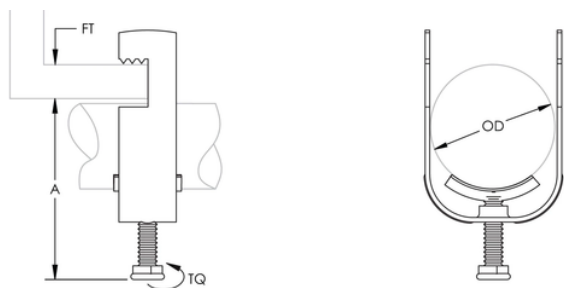

ATTACHE-C-EU CÂBLE SIMPLE À BRIDE, 36–40 MM OD, 12 MM MAX. REBORD, 71 MM MAX.

NUMÉRO DE CATALOGUE

C40EU

DISPOSITIFS

Soutient un seul trajet de conduit

Se fixe sur les brides de la poutre, la cornière et d'autres supports de structure

CARACTÉRISTIQUES DU PRODUIT

Nombre d'article: 337370

Matériel: Acier

Finition: Galvanisé à chaud

Diamètre extérieur: 36 - 40 millimètres

Épaisseur de bride: 12 millimètres maximum

A-: 71 millimètres maximum

Couple: 2 nanomètre

DÉTAILS ADDITIONNELS DE PRODUIT

La vis est galvanisée sur les brides qui ont un diamètre extérieur de 40 millimètres ou de moins.

DIAGRAMMES

AVERTISSEMENT

Les produits nVent doivent être installés et utilisés conformément aux consignes figurant dans les fiches d'instructions et les documents de formation des produits nVent. Les fiches d'instructions sont disponibles à l'adresse suivante: www.nvent.com et auprès de votre représentant du service client nVent. Une mauvaise installation, une utilisation incorrecte, une application erronée ou toute autre forme de non-respect scrupuleux des instructions et avertissements de nVent peuvent entraîner un dysfonctionnement du produit, des dommages matériels, des lésions corporelles graves et le décès et/ou annuler votre garantie.