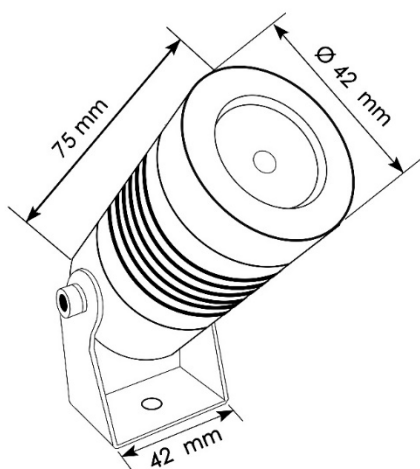

### Caractéristiques techniques

- **Design et finition**  
Matériaux : aluminium anodisé  
Couleur : gris
- **Spécificités techniques**  
Température de couleur : 4000°K  
Faisceau : 30°  
Flux lumineux : 110 Lm/W  
Puissance Led : 3W  
Indices de protection : IP67 / IK08  
Dimmable : non  
Alimentation : DC24V  
Classement énergétique : A++  
Durée de vie : 50 000 heures
- **Dimensions et poids du produit**  
L x l x h : 75\*42\*75mm  
Poids : 240 g
- **Accessoires inclus**  
4 filtres de couleurs  
1 lentille 15° + 1 lentille 60°
- **Divers**  
Garantie 3 ans  
Piquet non inclus

Résiste aux environnements agressifs et salins

Câble 1 mètre HO5RN-F