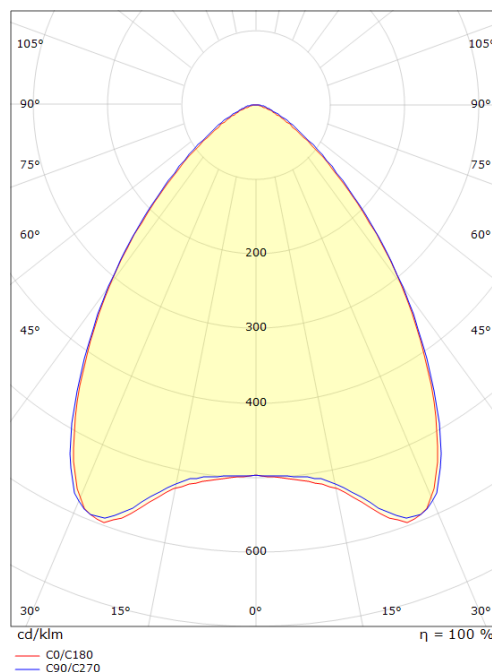

Codes-articles:

8246 093718

EAN:

5703821175500

Source lumineuse

Type de source lumineuse:	LED
Wattage:	14W
System wattage:	14.0W
Luminous flux:	1580lm
Efficacité:	113 lm/W
Tension:	230V
Température des couleurs:	4000K
Rendu des couleurs (CRI):	Ra>80
Facteur MacAdams:	SDCM: 3
Durée de vie:	L90/B10>50,000
Light distribution:	Directe
Optique:	Lentille R transparente

Contrôle/Dimming

Type: Driver commandé séparément

Protection

Classe Isolation:	Classe III
IP:	IP20
Ta nominal:	Ta=25°C

Énergie et approbations

Classe énergétique:	A++
Approbation:	CE

Matériaux et finition

Embase:	Feuille d'acier
Couleur:	Blanc
Optique:	PMMA Polyméthacrylate de méthyle

Montage/Connexion

Montage:	Encastré, Indoor
Module:	592x592 Structure portante en T 15/24 mm

Dimensions (mm)

Longueur (L):	592
Largeur (W):	592
Hauteur (H):	35
Ceiling void depth:	35
Distance d'une surface inflammable:	50mm
Poids (brutto/netto):	5.1 / 4.9

Emballage

Dimensions de l'emballage: 630 x 630 x 70

5 7 0 3 8 2 1 1 7 5 5 0 0