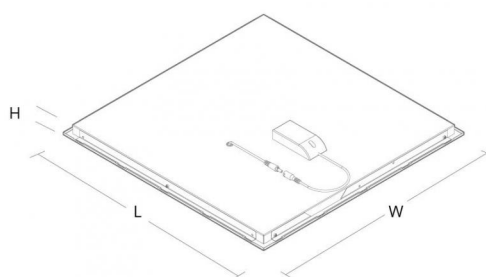

Montage/Connexion

Montage:	Encastré, Indoor
Module:	592x592 Structure portante en T 15/24 mm

Dimensions (mm)

Longueur (L):	592
Largeur (W):	592
Hauteur (H):	35
Ceiling void depth:	35
Distance d'une surface inflammable:	50mm
Poids (brutto/netto):	5.1 / 4.9

Emballage

Dimensions de l'emballage: 630 x 630 x 70

5 7 0 3 8 2 1 1 7 5 5 0 0