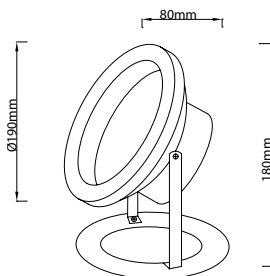

# WATER

Projecteur de bassin LED en inox 316L utilisable aussi bien en immersion qu'en extérieur. Profondeur maximale d'utilisation de 1 m, câblé 1 m H07RNF 2 x 1,5 mm<sup>2</sup>.

Code : 004659

Code : 004660

Code : 004661

Attention : La distance entre le driver et le projecteur ne doit pas dépasser 10 m.

REF	Flux LED	Puissance	T° Couleur	Heures	Angle faisceau
004659	300 lm	3 W	4000 K	30 000 H	30°
004660	600 lm	6 W	4000 K	30 000 H	30°
004661	900 lm	12 W	4000 K	30 000 H	30°