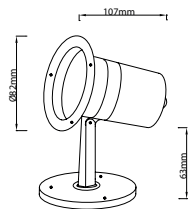

# WATER

Projecteur de bassin LED en inox 316L utilisable aussi bien en immersion qu'en extérieur. Profondeur maximale d'utilisation de 1 m, câblé 1 m H07RNF 2 x 1,5 mm<sup>2</sup>.

Code : 004659

Code : 004660

Code : 004661

Attention : La distance entre le driver et le projecteur ne doit pas dépasser 10 m.

REF	Flux LED	Puissance	T° Couleur	Heures	Angle faisceau
004659	300 lm	3 W	4000 K	30 000 H	30°
004660	600 lm	6 W	4000 K	30 000 H	30°
004661	900 lm	12 W	4000 K	30 000 H	30°