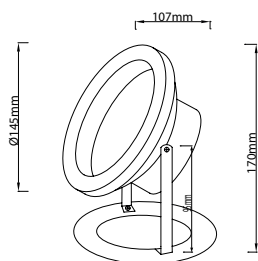

# WATER

Projecteur de bassin LED en inox 316L utilisable aussi bien en immersion qu'en extérieur. Profondeur maximale d'utilisation de 1 m, câblé 1 m H07RNF 2 x 1,5 mm<sup>2</sup>.

Code : 004659

Code : 004660

Code : 004661

Attention : La distance entre le driver et le projecteur ne doit pas dépasser 10 m.

REF	Flux LED	Puissance	T° Couleur	Heures	Angle faisceau
004659	300 lm	3 W	4000 K	30 000 H	30°
004660	600 lm	6 W	4000 K	30 000 H	30°
004661	900 lm	12 W	4000 K	30 000 H	30°