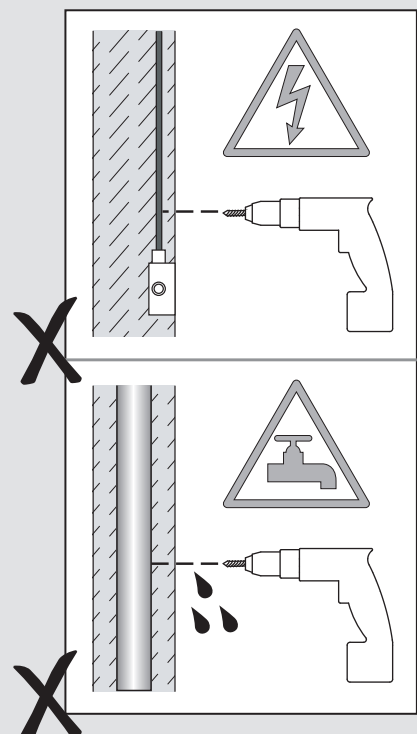

Fase : Normalmente Marro / Rojo
Neutro : Normalmente Azul / Negro
Tierra : Normalmente Verde / Amarillo

F

Lire attentivement les instructions avant
de commencer le montage

Phase : Normalement Brun / Rouge
Neutre : Normalement Bleu / Noir
Terre : Normalement Vert / Jaune

D

Lesen Sie bitte die Anweisungen
sorgfältig durch, bevor Sie mit dem
Zusammenbauen beginnen

Phase : Normalerweise Braun / Rot
Nulleiter : Normalerweise Blau / Schwarz
Erde : Normalerweise Grün / Gelb

1

TURN OFF POWER!
COUPEL LE COURANT!
STROM ABSHALTEN!
CORTE CORRIENTE!