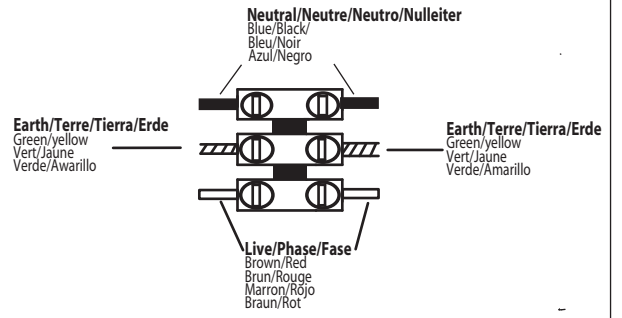

GB

Please read the instructions carefully
before commencing assembly

Live : Normally Brown / Red
Neutral : Normally Blue / Black
Earth : Normally Green / Yellow

E

Leer atentamente las instrucciones antes
de comenzar el montaje

Fase : Normalmente Marro / Rojo
Neutro : Normalmente Azul / Negro
Tierra : Normalmente Verde / Amarillo

F

Lire attentivement les instructions avant
de commencer le montage

Phase : Normalement Brun / Rouge
Neutre : Normalement Bleu / Noir
Terre : Normalement Vert / Jaune

D

Lesen Sie bitte die Anweisungen
sorgfältig durch, bevor Sie mit dem
Zusammenbauen beginnen

Phase : Normalerweise Braun / Rot
Nulleiter : Normalerweise Blau / Schwarz
Erde : Normalerweise Grün / Gelb

1

TURN OFF POWER!
COUPEL LE COURANT!
STROM ABSHALTEN!
CORTE CORRIENTE!

2

3

4

5

6