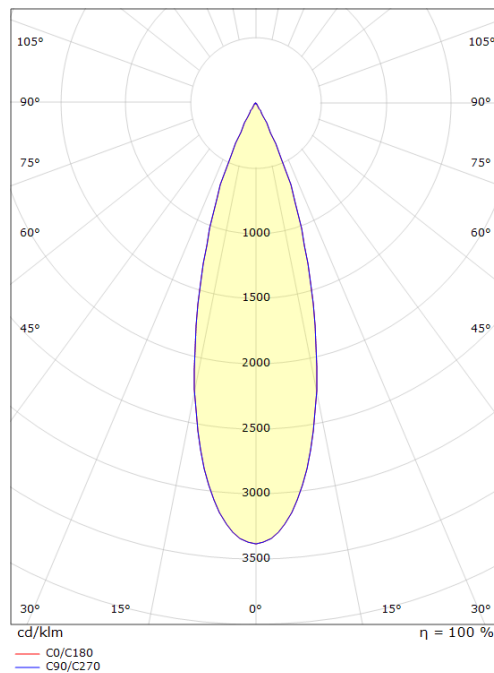

Tube Pendant Blanc mat

Codes-articles: **312351**
EAN: 7021983123510
SG code: 5046312351

Source lumineuse

Type de source lumineuse: LED (non interchangeable)
Wattage: 26W
System wattage: 25.0W
Luminous flux: 2210lm
Efficacité: 89 lm/W
Tension: 230V
Température des couleurs: 4000K
Rendu des couleurs (CRI): Ra>90
Facteur MacAdams: SDCM: 3
Durée de vie: L80/B20>50,000
Light distribution: Directe
Faisceau: 32°

Contrôle/Dimming

Type: Coupure de phase descendante

Protection

Classe Isolation: Classe I
IP: IP20
Ta nominal: Ta=25°C

Énergie et approbations

Approbation: CE

Matériaux et finition

Embase: Aluminium
Couleur: Blanc mat (RAL 9003)
Optique: Aluminium / PC Polycarbonate

Montage/Connexion

Montage: Suspendu, Indoor
Max. luminaires per circuit breaker: B10: 25, B16: 41, C10: 25, C16: 41

Dimensions (mm)

Longueur (L): 260
Largeur (W): 91
Hauteur (H): 260
Diameter (D): 91
Poids (brutto/netto): 1.5

7 0 2 1 9 8 3 1 2 3 5 1 0