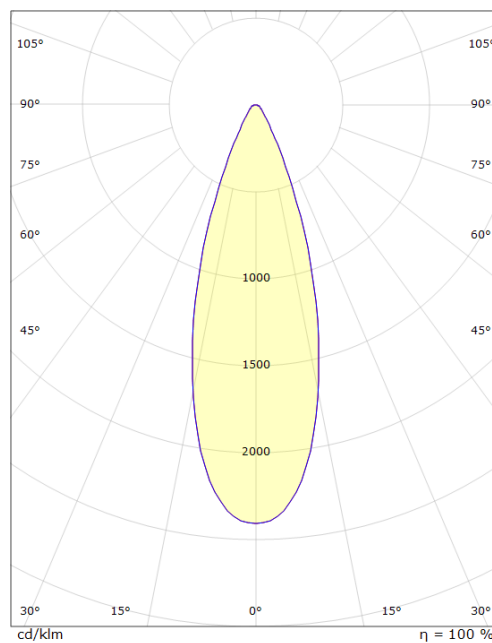

Embase: Aluminium
Couleur: Graphite
Optique: PMMA Polyméthacrylate de méthyle

Montage/Connexion

Montage: Surface, Outdoor
Câble: Câble 2m
Embrayage: Type F Schuko
Max. luminaires per circuit breaker: B10: 47, B16: 67, C10: 47, C16: 67

Dimensions (mm)

Longueur (L): 100
Largeur (W): 61
Hauteur (H): 116
Poids (brutto/netto): 0.62

Emballage

Dimensions de l'emballage: 160 x 120 x 80

7 0 2 1 9 8 6 3 0 0 5 5