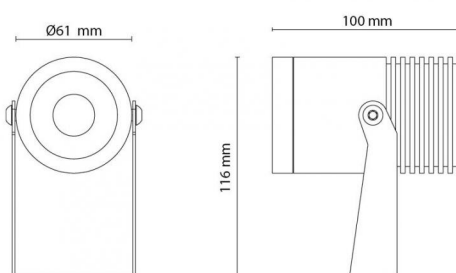

Embase: Aluminium
Couleur: Graphite
Optique: PMMA Polyméthacrylate de méthyle

Montage/Connexion

Montage: Surface, Outdoor
Câble: Câble 2m
Embrayage: Type F Schuko
Max. luminaires per circuit breaker: B10: 47, B16: 67, C10: 47, C16: 67

Dimensions (mm)

Longueur (L): 100
Largeur (W): 61
Hauteur (H): 116
Poids (brutto/netto): 0.62

Emballage

Dimensions de l'emballage: 160 x 120 x 80

7 0 2 1 9 8 6 3 0 0 5 5