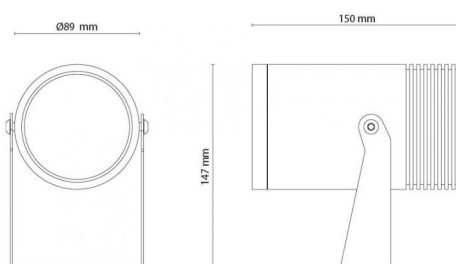

Embase: Aluminium
Couleur: Graphite
Optique: PMMA Polyméthacrylate de méthyle

Montage/Connexion

Montage: Surface, Outdoor
Câble: Câble 2m
Embrayage: Type F Schuko
Max. luminaires per circuit breaker: B10: 24, B16: 33, C10: 24, C16: 33

Dimensions (mm)

Longueur (L): 150
Largeur (W): 89
Hauteur (H): 147
Poids (brutto/netto): 1.5

Emballage

Dimensions de l'emballage: 200 x 140 x 110

7 0 2 1 9 8 6 3 0 0 1 0 9