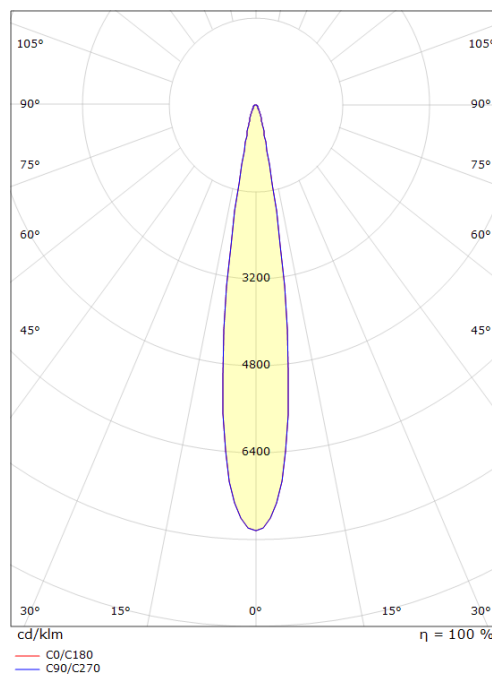

Hovden Maxi Graphite

Codes-articles: **630010**
EAN: 7021986300109
SG code: 5046630010

Source lumineuse

Version: Maxi
Type de source lumineuse: LED (non interchangeable)
Wattage: 23W
System wattage: 23.0W
Luminous flux: 2070lm
Efficacité: 90 lm/W
Tension: 220-240V
Température des couleurs: 4000K
Rendu des couleurs (CRI): Ra>80
Facteur MacAdams: SDCM: 3
Durée de vie: L80/B20>50,000
Light distribution: Directe
Optique: Lentille
Faisceau: 15°

Embase: Aluminium
Couleur: Graphite
Optique: PMMA Polyméthacrylate de méthyle

Montage/Connexion

Montage: Surface, Outdoor
Câble: Câble 2m
Embrayage: Type F Schuko
Max. luminaires per circuit breaker: B10: 24, B16: 33, C10: 24, C16: 33

Dimensions (mm)

Longueur (L): 150
Largeur (W): 89
Hauteur (H): 147
Poids (brutto/netto): 1.5

Emballage

Dimensions de l'emballage: 200 x 140 x 110

7 0 2 1 9 8 6 3 0 0 1 0 9