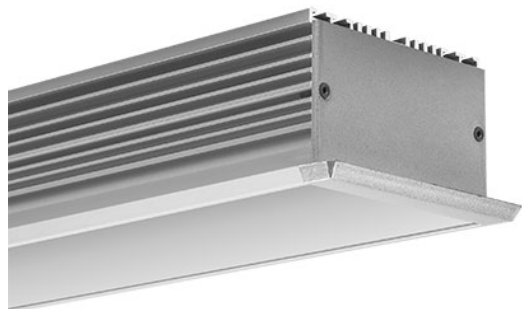

Référence: 871470SM

SEKOMA LED IP20 alu SM au CM opale 4000K ULTRA PERF 30W/m 24VDC

- Couleur visible du produit : aluminium, diffuseur opale
- Matériau : aluminium, traitement de la surface : anodisé
- Puissance : 30W/m
- Flux lumineux : 2580lm/m, efficacité lumineuse : 86lm/W
- Couleur de la lumière/température(s) de couleur : blanc 4000K
- Indice de rendu des couleurs : 90, SDCM3
- Nombre de LED : 192LED/m, bandeau ULTRA PERF
- Classe de protection : III, tension 24VDC
- Dimmable : Oui, variation avec alimentation/contrôleur compatible (non inclus)
- Indice de protection : IP20, compatible volume sdb : non
- Résistance environnement : Non concerné
- Type de câblage : 20AWG 2x0,5mm²
- Mode de pose/installation : encastré
- Durée de vie en heures : 50000, durée de vie nominale L80 / B10 à 25 °C
- Températures de fonctionnement : -20°C/+40°C
- Prix indiqué au centimètre : sur-mesure possible jusqu'à 300cm