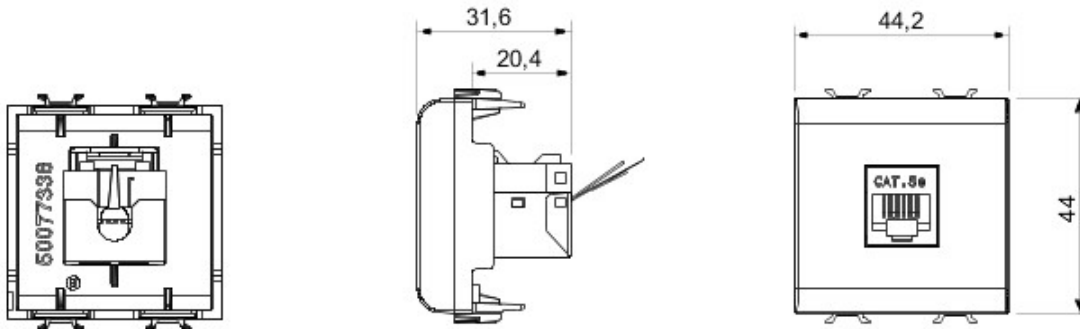

Vaste gamme d'interrupteurs, prises de courant (conformes aux normes nationales et internationales), prises de données, dispositifs pour la gestion du chauffage et du confort, signalisation d'alarmes techniques, éclairage de secours. Les modules Chorus sont proposés dans quatre coloris, blanc brillant, noir satiné, titane vernis et ivoire brillant et dans différentes modularités, 1/2, 1, 2 et 3 modules. Grâce aux supports destinés aux boîtes rectangulaires, carrées et rondes, vous pouvez créer des combinaisons infinies à partir de la gamme de plaques Chorus.

Catégorie	Prises données	Description	RJ45
Couleur	Blanc	Catégorie d'utilisation	5e
Câbles	FTP	Connexion	Sans outil
Nombre de paires	4	Norme	EN 60603-7-3
N. de modules Chorus	2	Electrocod	3722

DIMENSIONS