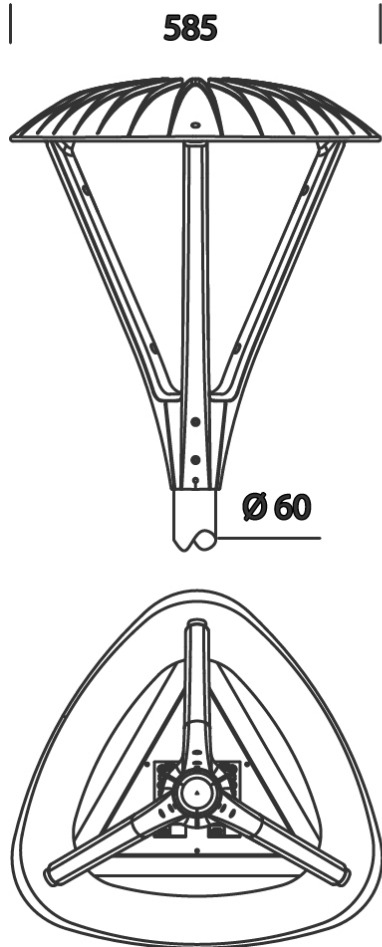

3344 - Loto 5 - extensif

Code: 330251-00

MATÉRIAUX ET COULEURS

Corps	aluminium moulé sous pression, profil aérodynamique avec petite surface d'exposition au vent. Ailettes de refroidissement incorporées dans le capot.
Optique	PMMA haute performance, résistant à haute température et au rayonnement UV.
Diffuseur	verre trempé épaisseur 4 mm résistant aux chocs thermiques et mécaniques (NF EN 12150-1/2001).
Dissipateur	le système de dissipation thermique a été tout spécialement mis au point pour faire fonctionner les LED à des bonnes températures, afin de garantir un rendement/une performance excellent/e et une longue durée de vie.
Fixation mât	pour mâts de diamètre 60 mm.
Peinture	phase de prétraitement superficiel du métal, couche de peinture cataphorèse résistante à la corrosion et au brouillard salin, seconde couche finale de peinture liquide acrylique bi-composante stabilisée aux rayons UV.
Peinture spéciale (SUR DEMANDE)	sur demande : peinture NF EN ISO 9227, essais de corrosion en atmosphères artificielles, pour atmosphères agressives ou marines (littoral).
Couleur	Graphite
Matériel	- connectique rapide IP67. - soupape anticondensation. - contrôleur automatique de la température avec réarmement automatique. - dispositif de protection contre les surtensions conforme NF EN 61547. - fonctions intégrées ADVANCED PROG.

NORMES ET CONFORMITÉ

Classe de sécurité photobiologique	RG0 Ethr
Marquages et essais	CE
Normes de référence	NF EN 60598-1. Degré de protection selon la norme NF EN 60529.

TÉLÉCHARGEMENT

MONTAGES

[InstructionsMontage loto 08-21.pdf](#)

DESSINS

[BIM 3344 Loto 5 - Wide Beam.zip](#)

[DessinTechnique 3344.dxf](#)

GARANTIE

Garantie après-vente	5 yr