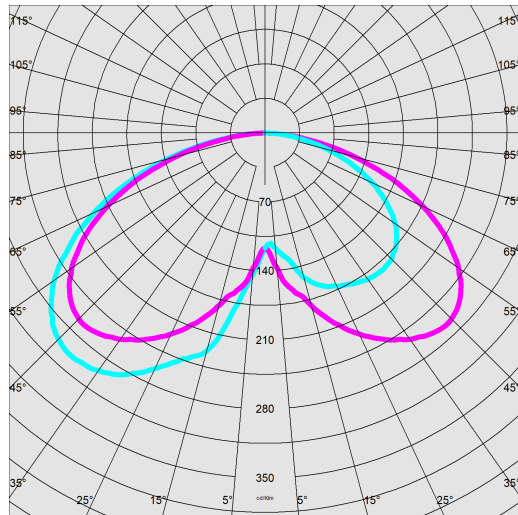

3344 - Loto 5 - extensif

Code: 330251-00

DONNÉES PHOTOMÉTRIQUES

Source lumineuse	LED
CRI	70
Flux lumineux (sortant) (lm)	2930 lm
Puissance absorbée (totale) (W)	26 W
CCT	4000 K
Efficacité lumineuse (lm/W)	113 lm/W
Low Flicker	luminaire avec flicker très limité : lumière uniforme pour une plus grande sécurité visuelle.
Maintien du flux lumineux LED	100000 hr, L 80, B 10