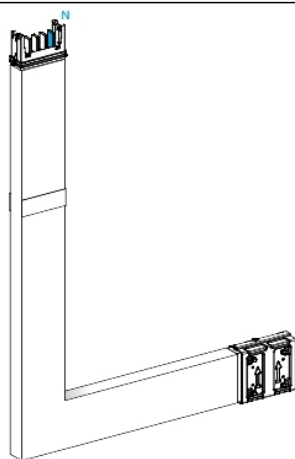

# KSA250DLE43F

Canalis KSA - coude spécial 250A montage haut - 2 côtés ajust. 250 à 1200mm

### Principales

Gamme de produit	Canalis
Nom du produit	KS
Nom de l'appareil	KSA
Type d'offre	Advanced
Type de produit ou équipement	Coude
Description du jeu de barre	Écran coupe-feu sur sur mesure côté (un seul côté)
Compatibilité produit	Canalis KSA busbar trunking 100...250 A
Application	Changement de direction
Matière des barres	Aluminium
Polarité gaine électrique du jeu de barre	3L + N + PE
[I] courant assigné d'emploi	250 A à 35 °C
Degré de protection IP	IP55 se conformer à CEI 60529
Tension assignée de service (Us)	230...690 V
Fréquence du réseau	50/60 Hz
Angle de fonctionnement	90 °
Type de changement de direction	Direction 1: de chant à vers le haut - neutre à gauche
Couleur	Blanc (RAL 9001)
Type de dimension	Sur mesure

### Complémentaires

Longueur	250...750 Mm pour côté A 250...750 Mm pour côté B 700...1200 mm pour côté avec pare-feu
Largeur	54 mm
Hauteur	146 mm
Emplacement de montage	Sur la goulotte
Position de montage	Toutes positions
Raccordement électrique	Contact coulissant lubrifié
Mode d'installation	Par vis
Normes	CEI 61439-1 CEI 61439-6