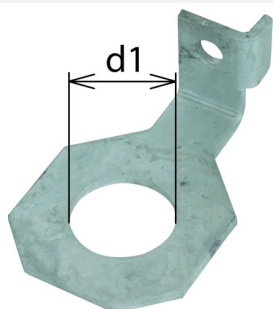

AB EXFS IF1 W 39 (923 339)

Type	AB EXFS IF1 W 39
Référence	923 339
Version	coudée
Matériau	St/tZn
Diamètre d1 max.	39mm
Poids	159 g
Numéro tarifaire (Nomenclature Combinée EU)	85369095
GTIN (Numéro EAN)	4013364150850
UC	1 Stk