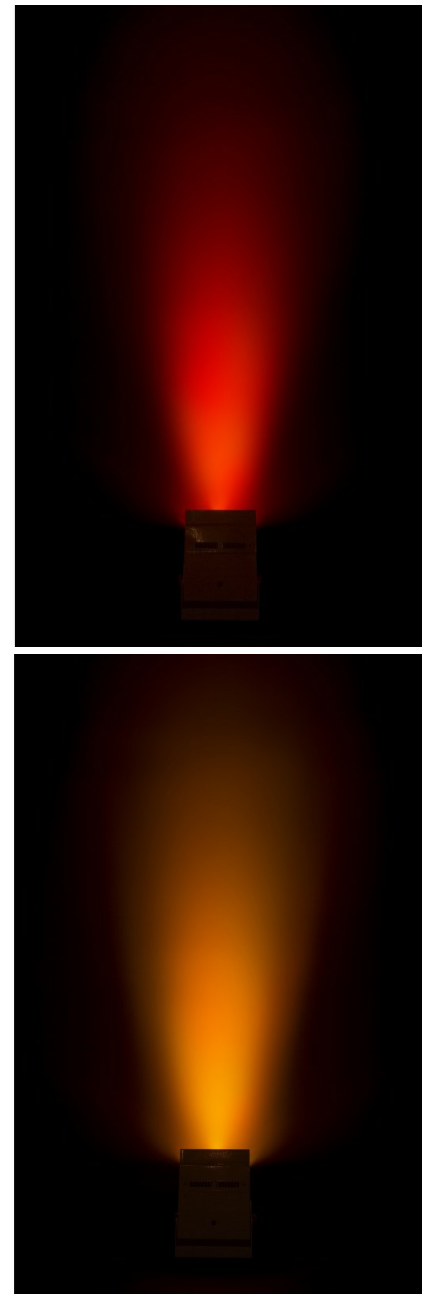

ACCU COLOR-BLACK

05128

DESCRIPTION

Projecteur LED alimenté par batterie, construit autour de 6 LED (10 W) RVB, blanc et ambre, pour éviter des ombres de couleur

CARACTÉRISTIQUES

- Projecteur LED alimenté par batterie, construit autour de 6 LED (10 W) RVB, blanc et ambre, pour éviter des ombres de couleur.
- Angle de faisceau = 22°
- L'angle de projection peut être fixé à 25° (de la verticale à l'horizontale)
- La solution idéale pour plusieurs applications : stands d'exposition, fêtes, événements spéciaux...
- Autonomie de +/- 10 heures en mode fondu avec une batterie complètement chargée !
- Chaque projecteur est équipé d'un module émetteur-récepteur sans fil compatible à 100 % avec le protocole W-DMX G4 développé par « Wireless Solution Sweden ».
- Le projecteur peut toujours être utilisé avec la batterie vide : il suffit de le brancher au secteur !
- La variation de couleur RVB, blanc et ambre, est très fluide grâce aux composants électroniques à haute fréquence du gradateur.
- Le chargeur de batterie interne recharge la batterie pendant que le projecteur fonctionne sur secteur.
- Le projecteur est livré avec un cache plastique transparent pour le protéger contre la pluie (IP54). Il peut alors être utilisé en extérieur pour éclairer des arbres, des plantes, des passages...
- Différents modes de fonctionnement :
 - Autonome : couleurs personnalisés au choix ou automatique, et changement de couleur synchronisé sur le rythme.
 - Mode maître/esclave : merveilleusement préprogrammé, spectacles de lumière synchronisé sur la musique.
 - Contrôlé par DMX : en mode câblé et sans fil. (5 modes : 4, 5, 9 ou 10 canaux, LEDCON-02 Mk2)
 - Commandé par un petit contrôleur JB SYSTEMS LEDCON-02 Mk2 et un contrôleur LEDCON-XL
 - Contrôlé par une télécommande IR sans fil
- Connecteurs d'entrée/sorties aux normes ProCon : chaînage facile de plusieurs unités (si nécessaire).