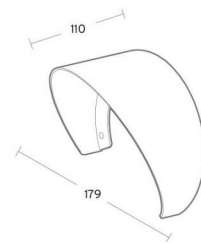

### Dimensions (mm)

Longueur (L): 179  
Largeur (W): 179  
Hauteur (H): 110  
Poids (brutto/netto): 0.5 / 0.3

### Emballage

Dimensions de l'emballage: 180 x 180 x 190

5 7 0 3 8 2 1 1 7 2 8 5 1