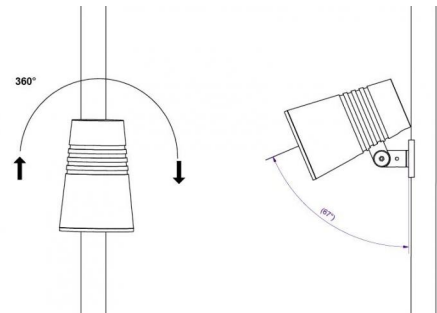

### Dimensions (mm)

Longueur (L): 179  
Largeur (W): 179  
Hauteur (H): 110  
Poids (brutto/netto): 0.5 / 0.3

### Emballage

Dimensions de l'emballage: 180 x 180 x 190

5 7 0 3 8 2 1 1 7 2 8 5 1