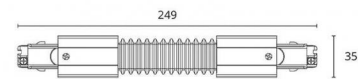

Énergie et approbations

Approbation: CE

Matériaux et finition

Embase: Polycarbonate (PC)
Couleur: Noir (RAL 9004)

Montage/Connexion

Montage: Surface, Indoor

Dimensions (mm)

Longueur (L): 249
Largeur (W): 35
Poids (brutto/netto): 0.16

Emballage

Dimensions de l'emballage: 249 x 35 x 36

7 0 2 1 9 8 3 1 4 4 3 7 9