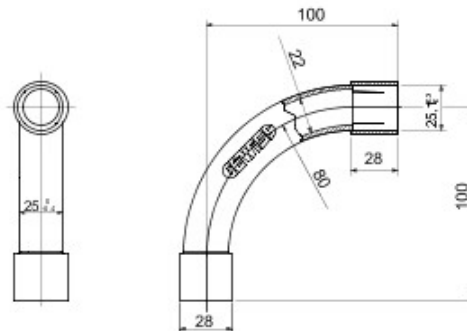

Accessoires de cheminement pour conduit rigide avec degré de protection IP40 et IP67.

Couleur	Gris RAL 7035	Indice de protection	IP40
Conduits Ø (mm)	25	Caractéristique matière	Sans halogène selon norme EN 60754-2
Electrocod	21221		

DIMENSIONS

SYMBOLE TECHNIQUE

IP

HF
HALOGEN FREE

IP40

NORMES ET HOMOLOGATIONS

GEWISS S.A.S. 1, Rue du Rio Salado 91940
Les Ulis Cedex
Tel : +33 1 64 86 80 80

www.gewiss.com
www.gewiss@gewiss.fr
Dernière mise à jour 13/08/2019

Les caractéristiques, dimensions, dessins et images sont communiqués à titre purement informatif et peuvent faire l'objet de modification sans aucun préavis