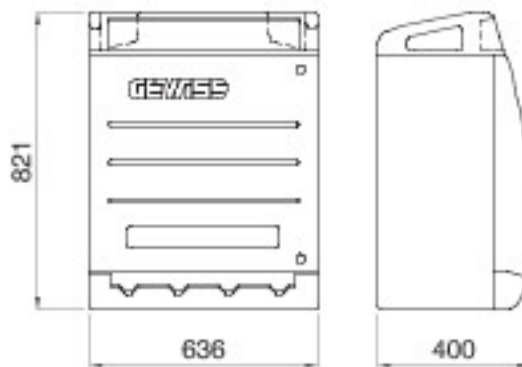

Les tableaux de distribution des sites de construction de type Q-BOX sont conçus pour résister à l'usure, aux impacts et aux contraintes liées à l'atmosphère. Ils sont livrés en versions pré-câblées, équipés de prises avec dispositifs de verrouillage (avec ou sans porte-fusible) jusqu'à 63 A ou avec prises de type CEI 309.. Les versions câblées sont aussi équipées d'accessoires de type bouton-poussoir d'urgence, portes verrouillables, crochets de fixation de câble en acier inoxydable résistants à l'arrachement ou poignées de transport intégrées sur la partie supérieure du tableau. Pour garantir un positionnement optimal sur le site de construction, les tableaux 68 Q-BOX ACS peuvent être montés en saillie, au sol ou fixés sur poteau.

Type	Q-BOX 4 ACS	Type de coffret	Câblé
Couleur	Bleu ciel	Dim. externes LxHxP (mm)	636x821x400
Poids (kg)	24	Conformité aux normes	EN 61439-4 (EC)
Caractéristiques	Résistance UV (EN 62208)	Indice de protection	IP55
Résistance aux chocs	IK10	Test du fil incandescent	650 °C
Thermopression avec bille	70 °C	Classe isolement	II
Alimentation	Socle de connecteur	Nombre de pôles	3P+N+T
Puissance distribuée (kW)		Disjoncteur générale	Disjoncteur 63 A 4P 6 kA
Disjoncteur magnétothermique différentiel général	RCCB 63 A, 4 P, 0,03 A - Type CA	Protection des circuits	Fusible
N. prises		Prise 2P+T 16 A - IB	3
Prise 3P+T 16 A - IB		Prise 3P+N+T 32 A - IB	1
Coup de poing d'arrêt d'urgence	Oui	Electrocod	139

DIMENSIONS

SYMBOLE TECHNIQUE

EN 61439-4 (EC)

Résistance UV (EN 62208)

IP

IP55

IK

IK10