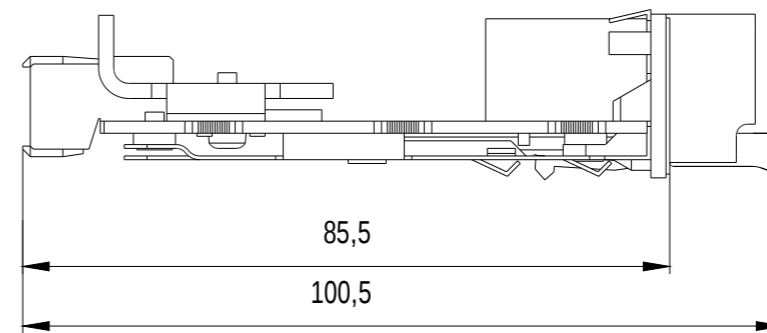

Vorne / Front

Links / Left

Alle Bemessungswerte sind in Millimeter (mm) angegeben.
All dimensions are in millimeters (mm).

SIEMENS

6GK59922GA008AA0_001

Format / Size: DIN A4

Massstab / Scale: 1:1