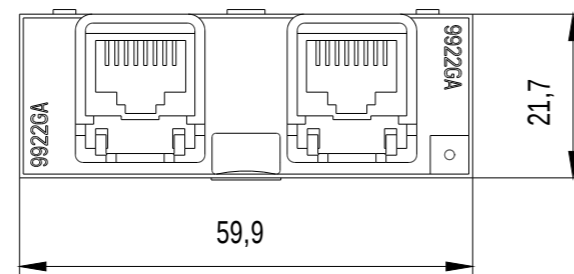

Vorne / Front

Links / Left

Alle Bemessungswerte sind in Millimeter (mm) angegeben.
All dimensions are in millimeters (mm).

SIEMENS

6GK59922GA008AA0_001

Format / Size: DIN A4

Massstab / Scale: 1:1