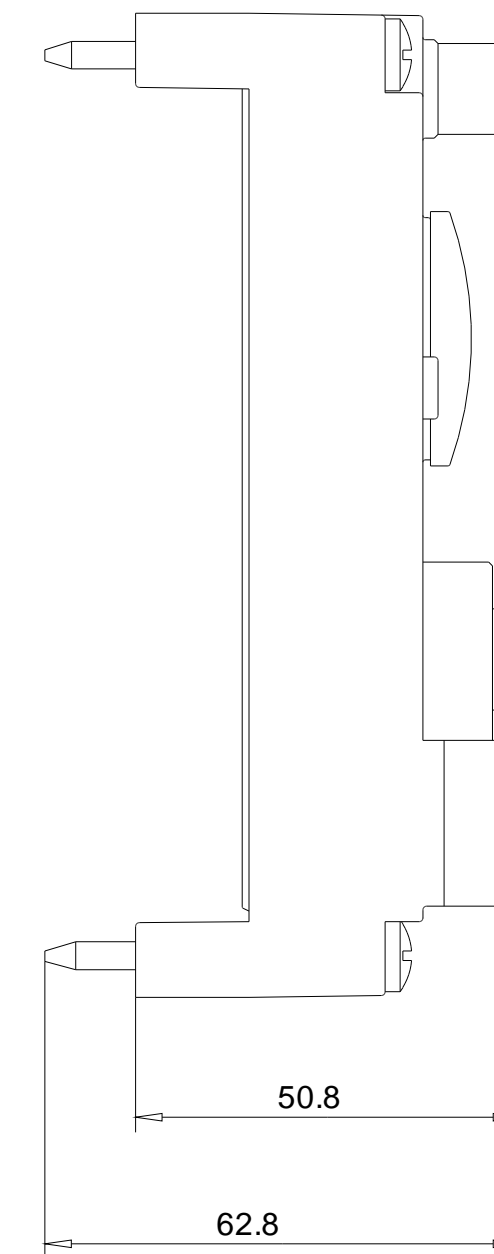

Vorne / Front

Links / Left

Oben / Top

Alle Bemessungswerte sind in Millimeter (mm) angegeben.
All dimensions are in millimeters (mm).

SIEMENS

6ES71944AD000AA0_001

Format / Size: DIN A2

Maßstab / Scale: 1:1