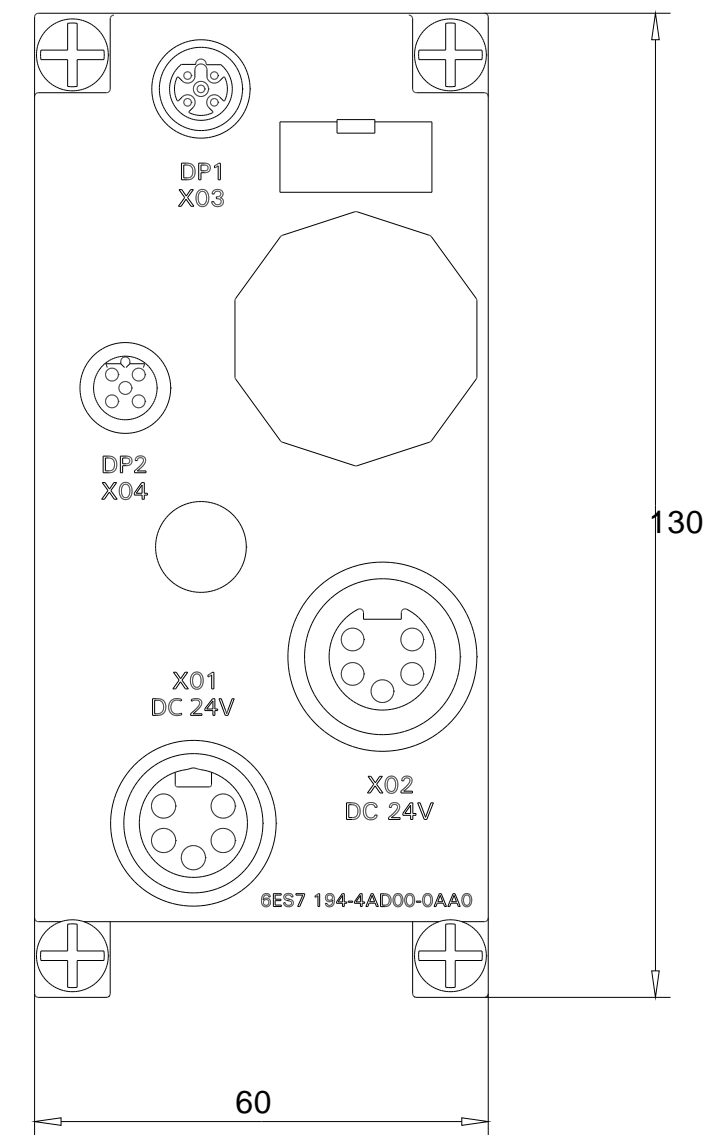

Vorne / Front

Links / Left

Oben / Top

Alle Bemessungswerte sind in Millimeter (mm) angegeben.
All dimensions are in millimeters (mm).

SIEMENS

6ES71944AD000AA0_001

Format / Size: DIN A2

Maßstab / Scale: 1:1