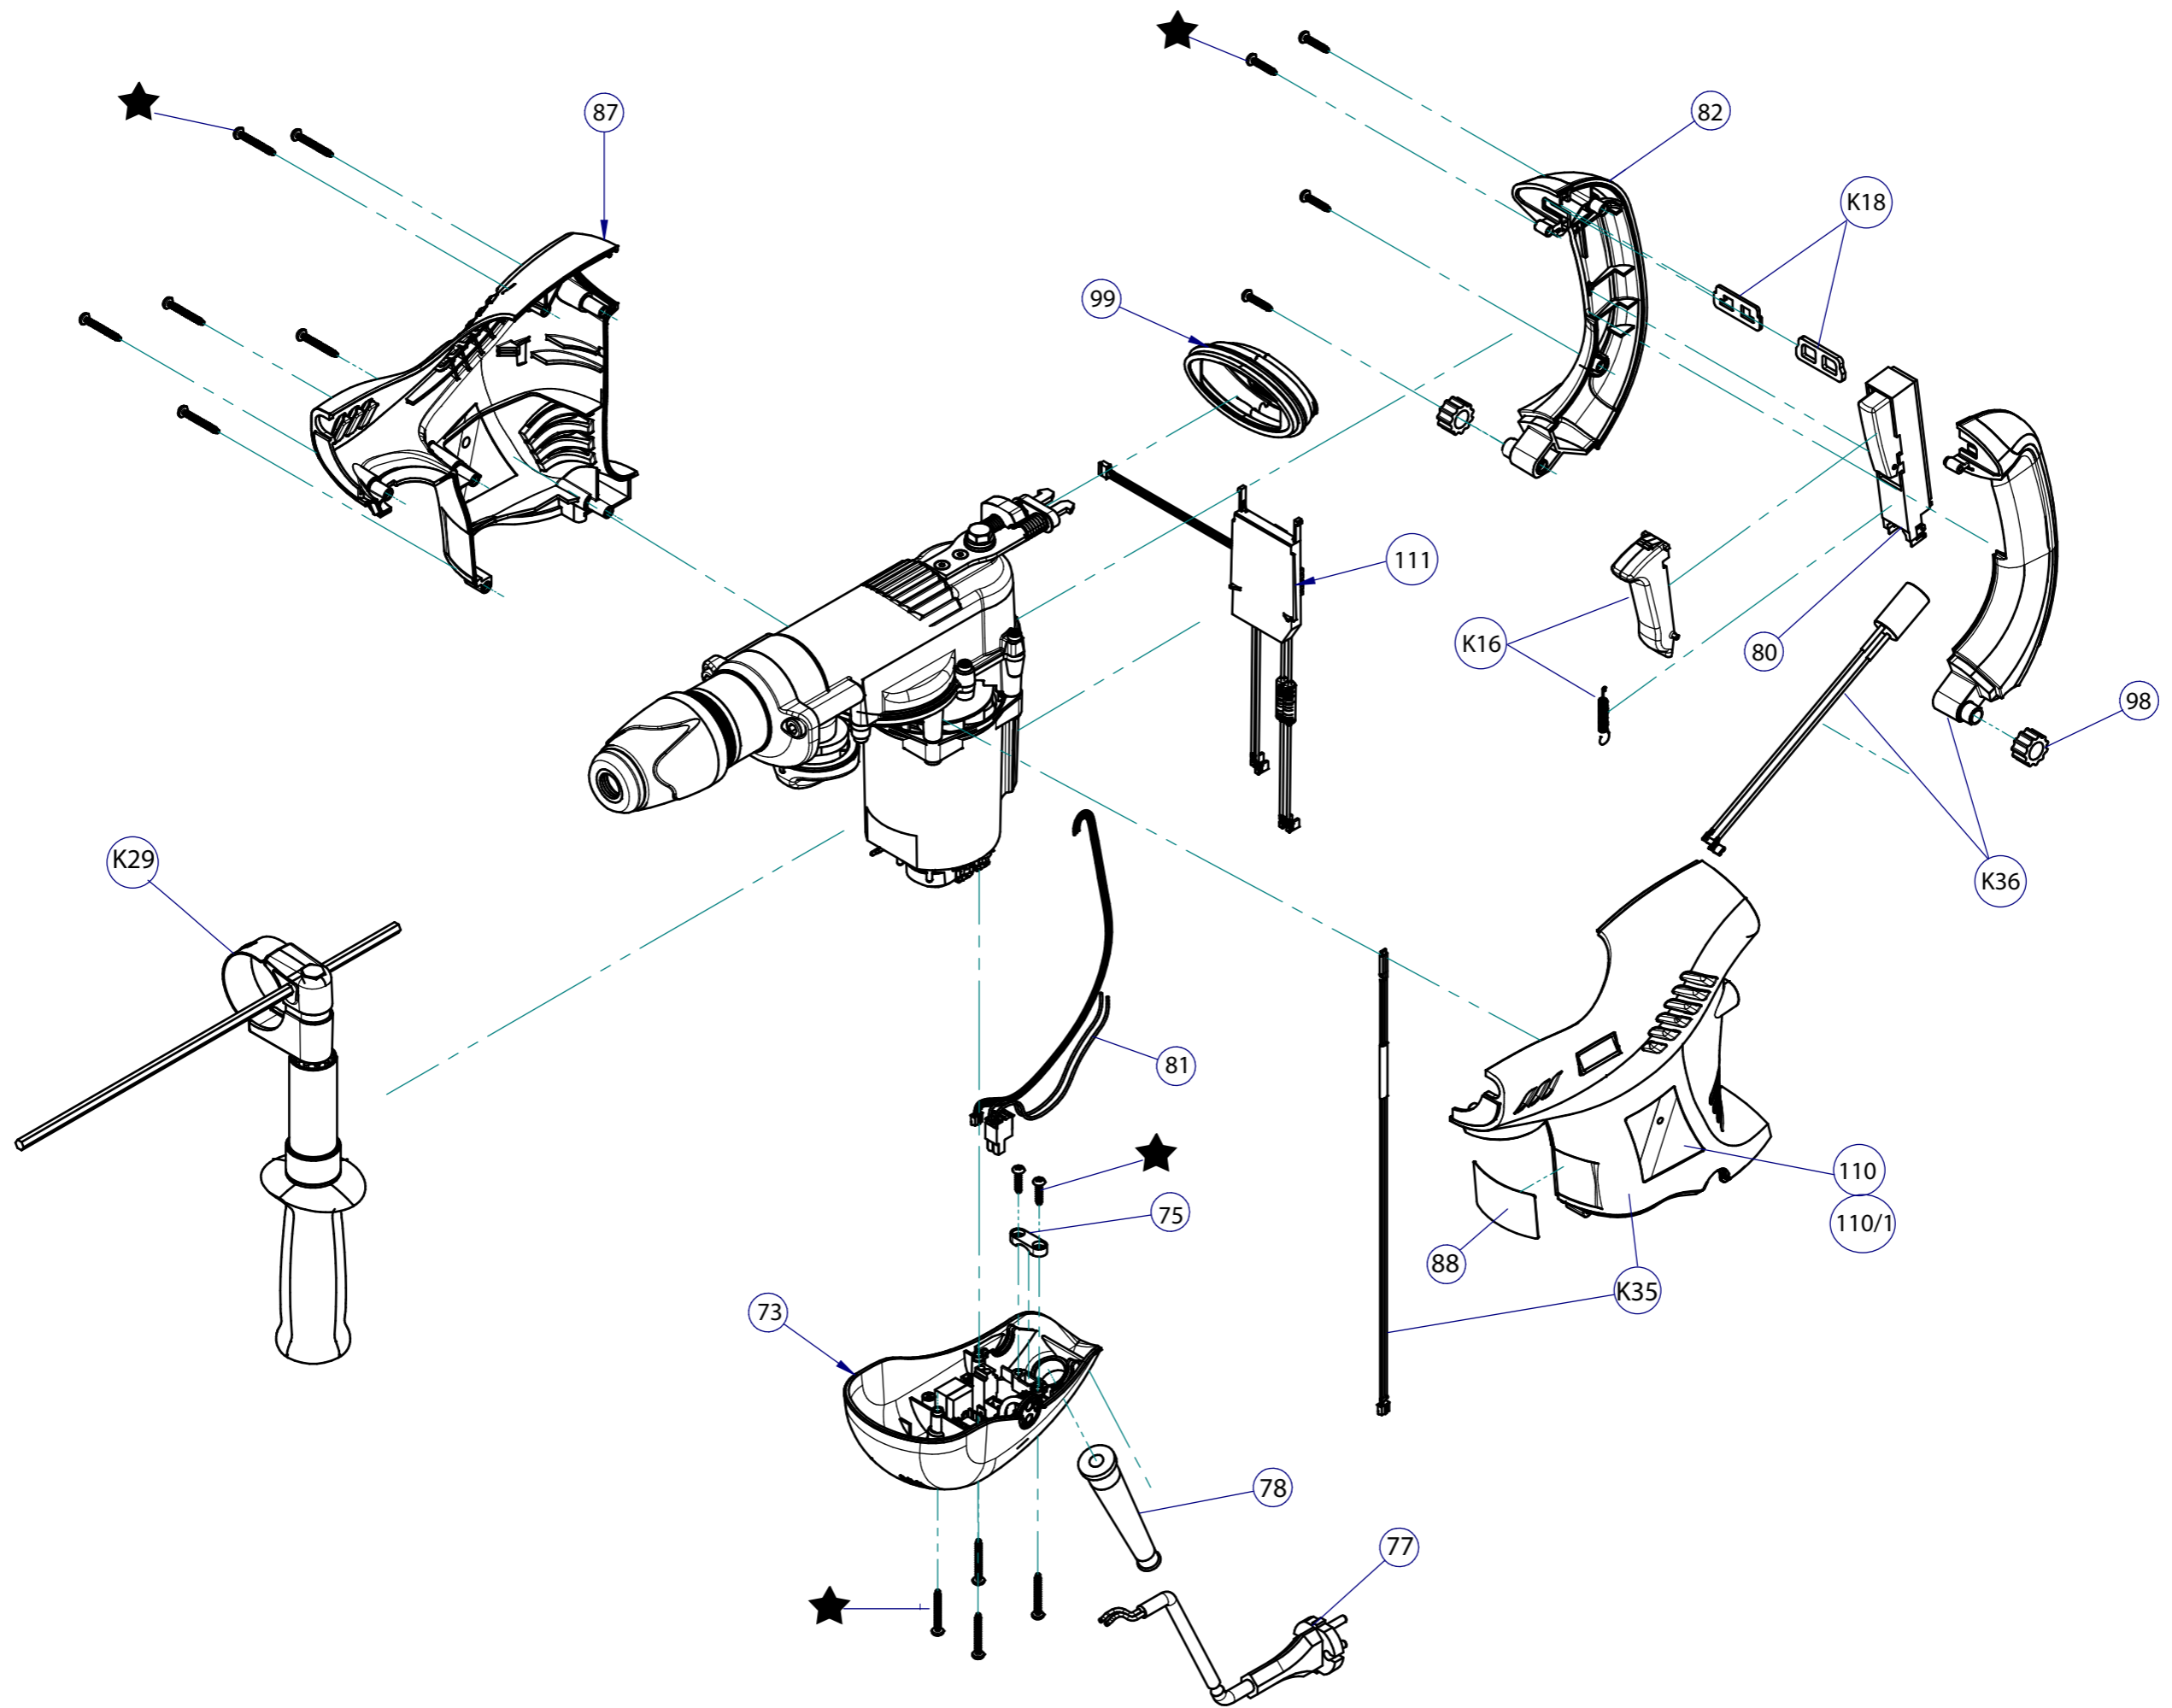

SPIT 353 SRC

(P) Maintenance set / Pochette entretien

★ Screws set / Pochette visserie

Spare parts list SPIT 353 SRC

Repère	Code	Désignation	Description
01	619750	BAGUE ARRET MANCHON	PROTECTIVE CAP
02	811610	MANCHON PROTECTION	CAP. LOCKING
04	811601	RONDELLE MANCHON	RING LOCKING SEGMENT
05	811600	RESSORT	SPRING
06	811305	RESSORT DE MANCHON	SLEEVE SPRING
07	811306	BAGUE	SEALING CAP
08	812100	RONDELLE	WASHER
09	811307	ANNEAU	O-RING
10	811604	RONDELLE	WASHER BUFFER
11	811606	PORTE OUTIL	TOOL HOLDER
12	811605	JOINT	O-RING
13	811603	JOINT 27X6	O-RING
14	811672	RONDELLE AJUSTEMENT	ADJUSTING WASHER
15	811310	BILLE DE PORTE OUTIL	STEEL BALL
16	811425	BAGUE DE PORTE OUTIL	CLUTCH RING
17	811312	RESSORT PORTE OUTIL	SPRING CLUTCH
19	811314	JOINT DU FRAPPEUR	SEALING RING STRIKER
23	811318	BAGUE DE CYLINDRE	RING BUFFER
30	619870	JOINT PISTON	PISTON O RING
33	618250	ROULEMENT AIGUILLES	NEEDLE BEARING
35	811391	JOINT DE BOUCHON	MAGNET SCREW SEAL
36	811338	CARTER CYLINDRE	HOUSING TUBE
40	811352	JOINT DE CARTER INFERIEUR	SEALING RING
41	811353	ROULEMENT AIGUILLES	NEEDLE BEARING
42	612310	ENTRETOISE	BUSHING
43	811356	EMBASE PORTE OUTIL	FRONT GEAR FLANGE
44	811437	JOINT A LEVRE	DOUBLE LIP SEALING RING
45	811360	JOINT DE CARTER CYLINDRE	HOUSING SEAL
49	811377	ROUE DENTEE	GEAR WHEEL
52	811380	ROULEMENT	BALL BEARING
53	811383	CYLINDRE	CYLINDER
54	811384	VIS EMBASE PORTE OUTIL	CYLINDER SCREW
55	811432	ROULEMENT INDUIT	ARMATURE BEARING
57	811398	RONDELLE D'ARRET	SAFETY WASHER
59	614570	CACHE ROULEMENT D'INDUIT	RUBBER BEARING
62	812106	BAGUE ETANCHE	SHAFT SEALING RING
65	811401	DEFLECTEUR	AIR DEFLECTOR
67	811407	PORTE BALAI	BRUSH HOLDER
73	811623	BOITIER ELECTRONIQUE SRC	ELECTRONIC BOX SRC
75	618750	SERRE CABLE	CABLE CLAMP
77	355060	CABLE ALIMENTATION	POWER CORD
78	812096	PROTEGE CABLE	GROMMET
80	811619	INTERRUPTEUR 230V	SWITCH 230V
81	811621	FIL CONNECTION	CABLE TREE
82	811429	POIGNEE DROITE SRC	HOUSING RIGHT SRC
87	811609	KIT CARTER DROIT	HOUSING RIGHT