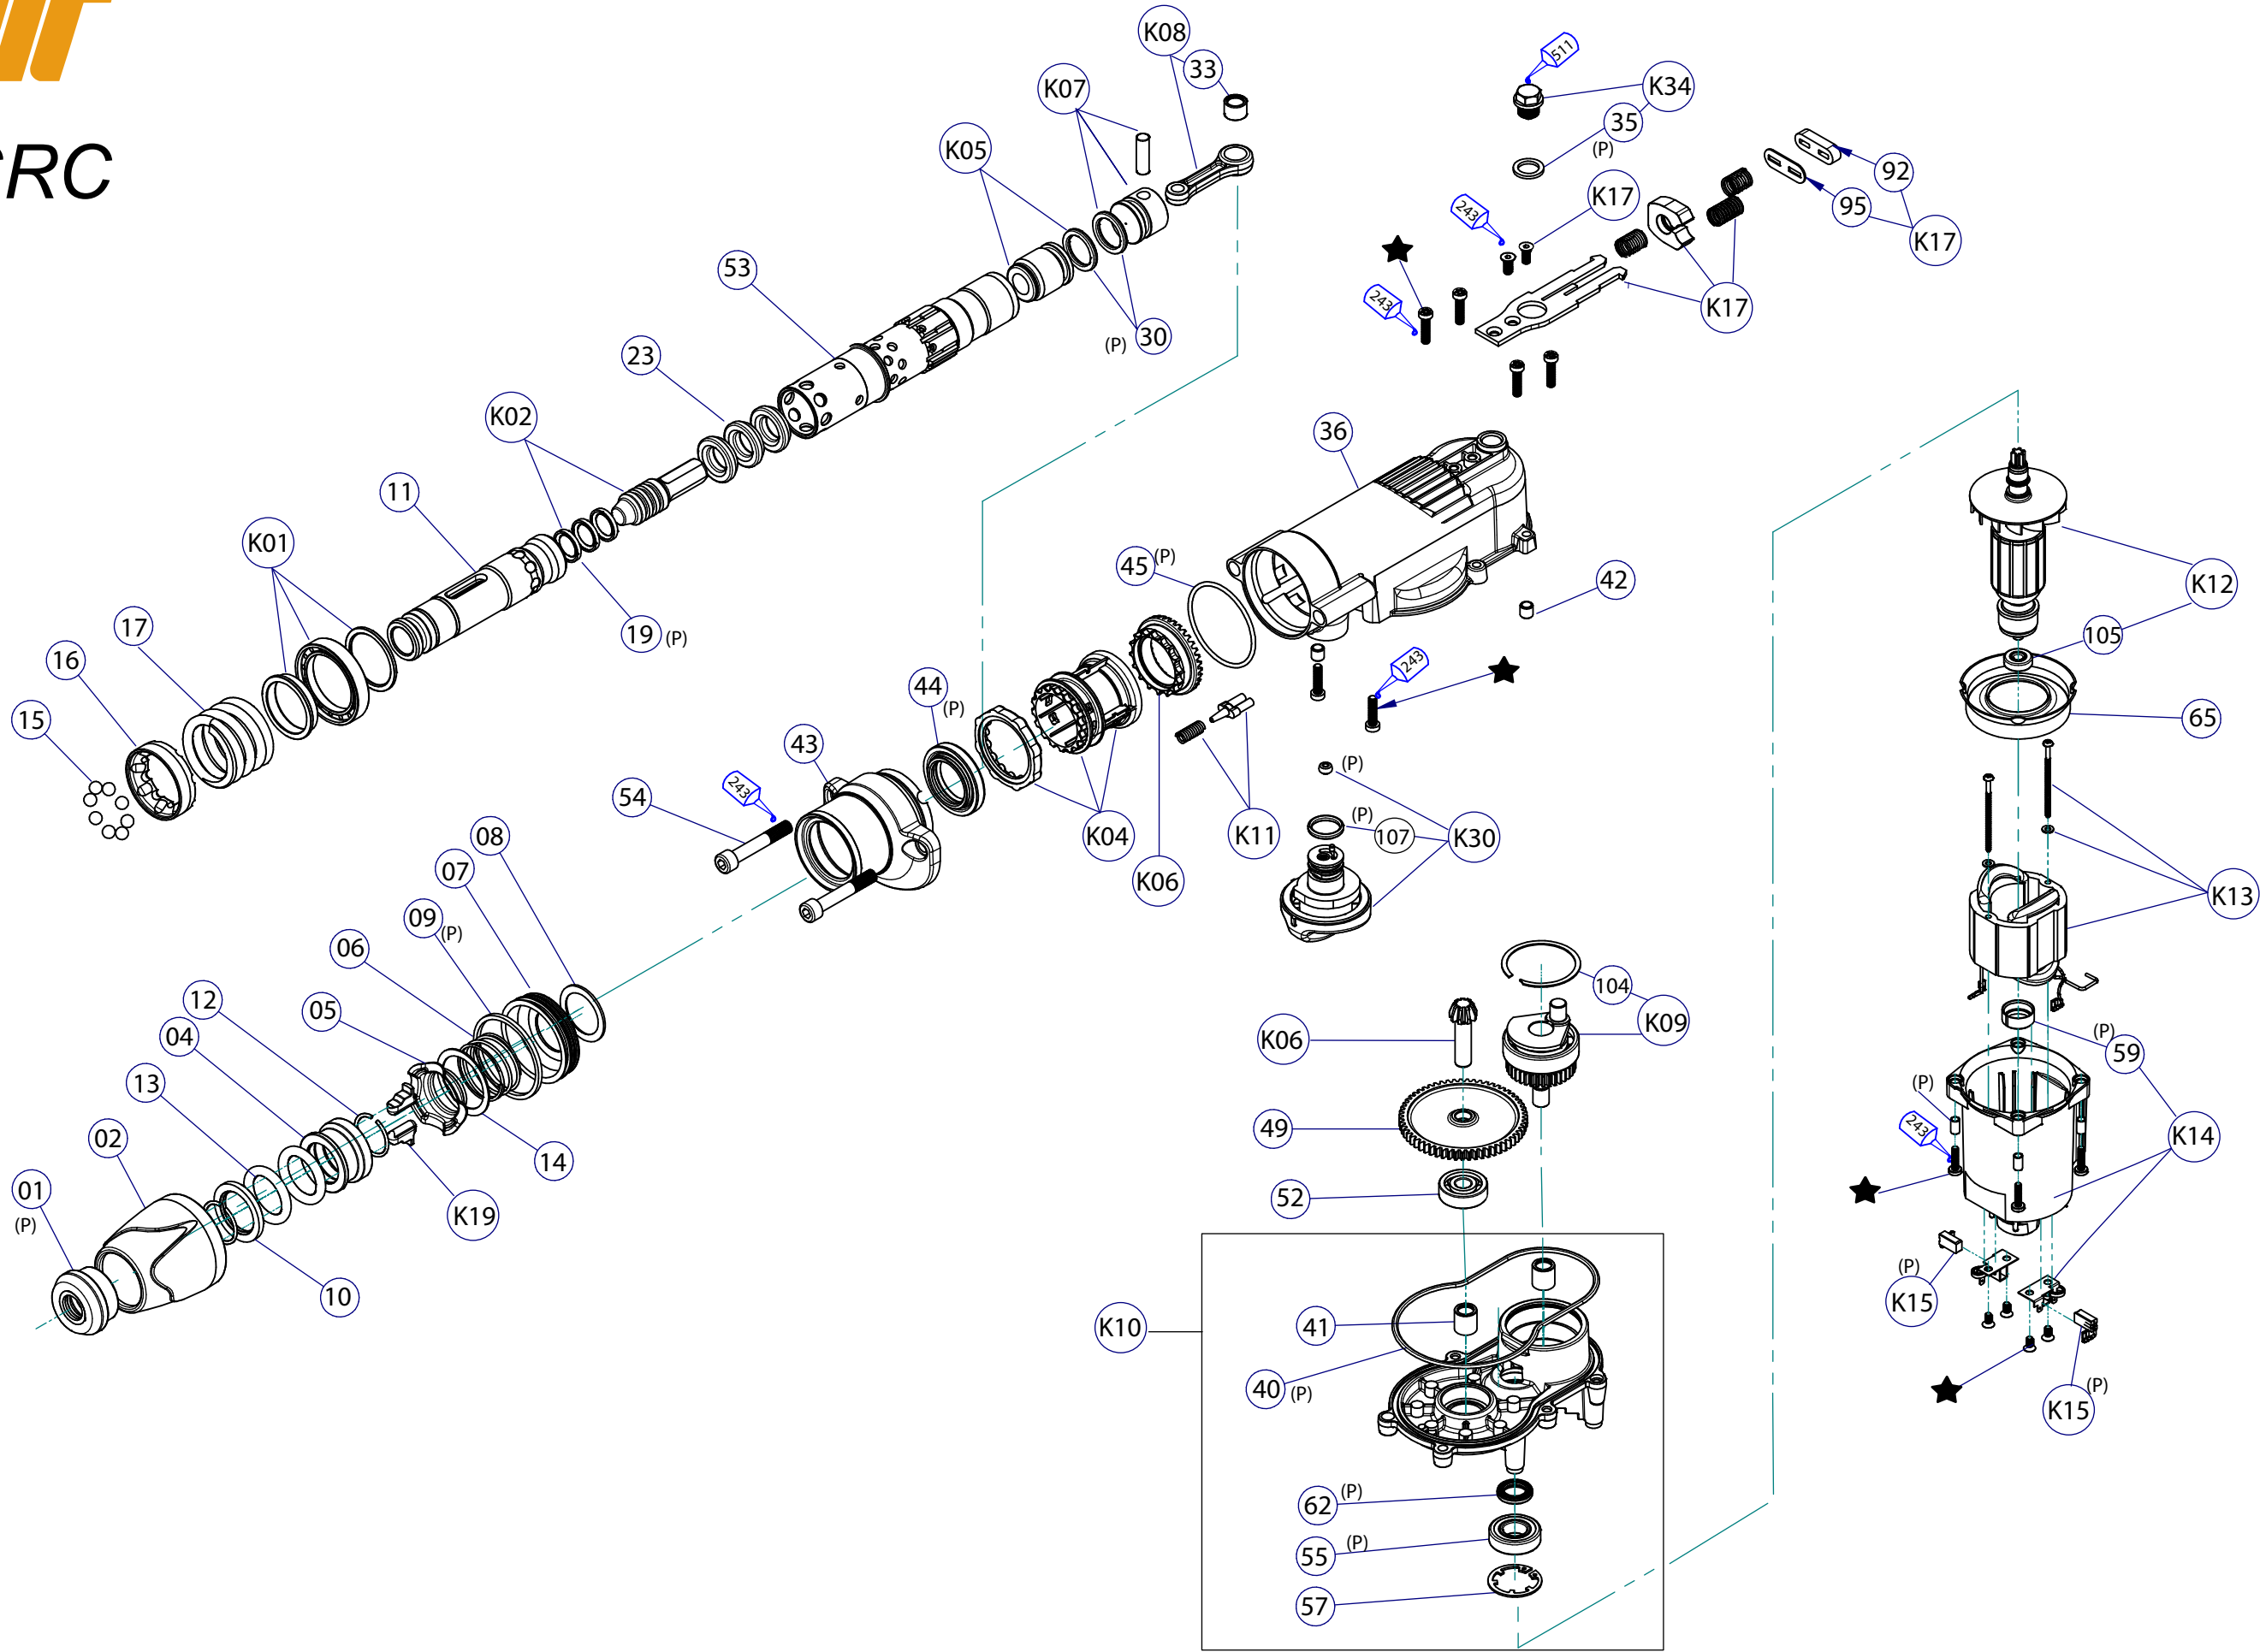

353 SRC

(P) Maintenance set / Pochette entretien

★ Screws set / Pochette visserie