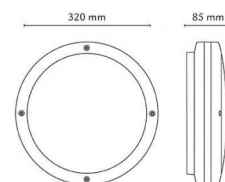

Protection

Classe Isolation: Classe I
IP: IP65
Vandal class: IK10
Ta nominal: Ta=25°C
Classe de protection incendie: 850°C - 30s