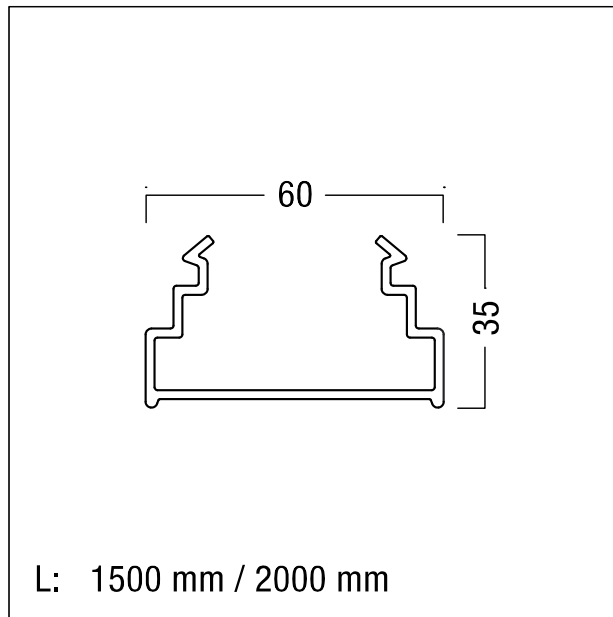

Liseré couleur argent

Lisés (4 pièces) en matière plastique pour le rail porteur Polypropylène argent. Dimensions : 1498 x 47 x 1 mm poids : 0,1 kg

ZS_TEC_F_Abdeckstreifen_SL.jpg

L: 1500 mm / 2000 mm

ZS_TEC_M_Profil_AKGP.wmf