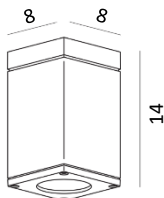

GAMME ALUMINIUM SANDVIK

EN 60598

Art. 795 - 796

NORLYS

UNE FABRICATION ISO 9001
A L'INTERIEUR DE LA COMMUNAUTE EUROPEENNE
PAR NORLYS

CREER, FABRIQUER... RECYCLER !
POUR PARTICIPER A UN AVENIR PLUS PROPRE,
RECYCLEZ VOS DECHETS.