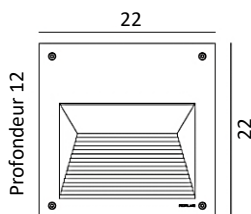

**Art. 1930**  
**Namsos**  
8.4W LED  
CEE: E  
Gris Aluminium **1930AL**  
Graphite **1930GR**  
Module LED: 890lm  
Flux du luminaire : 523lm  
3000K, jusqu'à 50000h  
Dimmable TE

[Sachez-en plus sur la  
qualité de nos produits  
en aluminium en cliquant  
sur ce lien !](#)