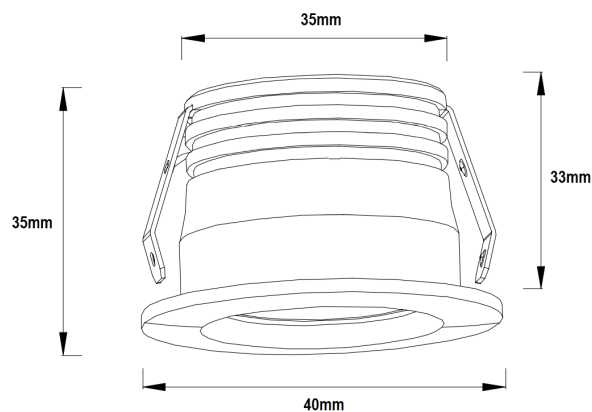

## SE1023 3W

Spot LED agencement

### Caractéristiques techniques

DIAMÈTRE	Ø40mm
PUISSANCE MAXIMALE	3W
DIMENSIONS D'ENCASTREMENT	Ø35mm
TENSION D'ALIMENTATION	230Vac
ACCESSOIRE INCLUS	Alimentation déportée variable
POIDS	76g
MATIÈRE	Aluminium
HAUTEUR ENCASTRÉE	33mm
HAUTEUR	35mm
CONDITIONNEMENT	1 pièce