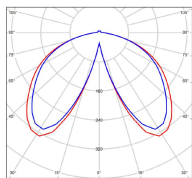

Avenue 3

catalogue 2020 p. 258

réf. 103213000

EAN. 3663660320856

Modèle 4

Données techniques

Tension nominale	230V AC
Plage de tension d'entrée	100 - 240 V AC
Driver output	-
Alimentation output	-
Classe	1
IP	44
IK	-
Diffuseur	Verre clair
Paralume	-
Source	Module LED intégré
Température de couleur réelle	2700°K warm white
Flux total sortant	3078 lm
Consommation totale	35 W
Classe énergétique	E (Source LED)
Efficacité lumineuse	88
IRC	>80
SDCM	-
Espacement conseillé	20 m
(PMR Emoy - 20 lux)	
Hauteur de placement	2,5 m
Largeur du placement	2,5 m
Optique	-
Dimmable	Non
Ta	-
Durée de vie LED	50000 h (L90/B50)
Plage de température ambiante	-10 ~50°C
UGR	-
ULR	-
Groupe de risque photobiologique	IEC/EN 62471
Distorsion harmonique THDI	-
Fixation	Oui
Détection	Non
Avec prise IP55	Non

Données logistiques

Dimensions du modèle	H.740 L.282 P.405
Poids net	6.610 Kg
Poids brut	8.090 Kg
Dimensions colis 1	H.340 L.340 P.880

Certifications et garanties

CE	Oui
UL	Non
EAC	Oui
RoHS	Oui
ENEC	Non
Anti-corrosion	25 ans (sur Aluminium)
Technique	5 ans
Electronique	5 ans