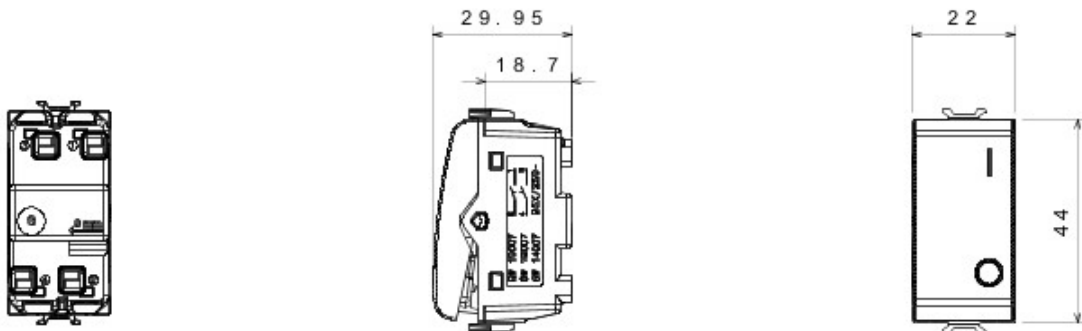

Vaste gamme d'interrupteurs, prises de courant (conformes aux normes nationales et internationales), prises de données, dispositifs pour la gestion du chauffage et du confort, signalisation d'alarmes techniques, éclairage de secours. Les modules Chorus sont proposés dans quatre coloris, blanc brillant, noir satiné, titane vernis et ivoire brillant et dans différentes modularités, 1/2, 1, 2 et 3 modules. Grâce aux supports destinés aux boîtes rectangulaires, carrées et rondes, vous pouvez créer des combinaisons infinies à partir de la gamme de plaques Chorus.

Catégorie	Interrupteur	Type d'utilisation	Usages sévères
Couleur	Titane	Description	2P - 25 AX
Tension	250 V ca	Norme	EN 60669-1
Tenue à la tension d'essai	2000 V à 50 Hz pendant 1 minute	Rated power of 230V LED lamps	250 W
Résistance d'isolement	> 5 MOhm	Bornes de câblage	À vis
Endurance (Nbre de manœuvres)	40 000 à In 250 V ca cosØ=0,6	Thermopression avec bille	125 °C
Test du fil incandescent	850 °C	Résistance des bornes à la traction des câbles	> 50 N
Capacité de serrage des bornes câbles souples (mm2)	min. 0,75 - max. 2x4	Capacité de serrage des bornes câbles rigides (mm2)	min. 0,5 - max. 2x2,5
N. de modules Chorus	1	Bouton	Neutre
Symbole	0/1	Electrocod	0130
Electrocod	0130		

### DIMENSIONS