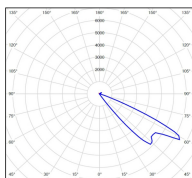

## Données techniques

Tension nominale	230V AC
Plage de tension d'entrée	220 - 240 V AC
Driver output	-
Alimentation output	-
Classe	1
IP	44
IK	-
Diffuseur	Polycarbonate clair
Paralume	-
Source	GU10 PAR16 LED
Température de couleur réelle	-
Flux total sortant	- lm
Consommation totale	- W
Classe énergétique	Classe de la lampe (non fournie)
Efficacité lumineuse	-
IRC	-
SDCM	-
Espacement conseillé	- m
(PMR Emoy - 20 lux)	
Hauteur de placement	- m
Largeur du placement	- m
Optique	-
Dimmable	-
Ta	-
Durée de vie LED	-
Plage de température ambiante	-10 ~50°C
UGR	-
ULR	-
Distorsion harmonique THDI	-
Fixation	Oui
Détection	Non
Avec prise IP55	Non

## *Données logistiques*

Dimensions du modèle	H.370 L.99 P.140
Poids net	1.420 Kg
Poids brut	1.630 Kg
Dimensions colis 1	H.400 L.170 P.100