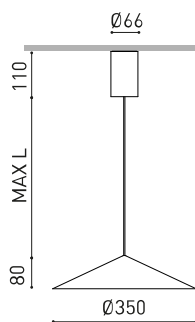

## DIMENSIONS

## LUMINAIRE | DONNÉES ÉLECTRIQUES

Étanchéité	IP20
Contrôle sans fil	Veuillez consulter
Longueur du tendeur	Max. 3 m
Tendeur à réglage rapide	Non
Poids	1045 g
Poids avec emballage	1491 g
Dimensions de l'emballage	622 x 584 x 135 mm
Unités par emballage	1
Matériaux	Aluminium / Polycarbonate

DIAGRAMME POLAIRE

DIAGRAMME CONIQUE

Distance [m]	Cone Diameter [m]	Illuminance [lx]
1.0	4.47	E(0°) 135
	4.49	E(C90) 65.9° 5
		E(C0) 66.0° 5
2.0	8.94	E(0°) 34
	8.98	E(C90) 65.9° 1
		E(C0) 66.0° 1
3.0	13.41	E(0°) 15
	13.48	E(C90) 65.9° 1
		E(C0) 66.0° 1
4.0	17.88	E(0°) 8
	17.97	E(C90) 65.9° 0
		E(C0) 66.0° 0
5.0	22.36	E(0°) 5
	22.46	E(C90) 65.9° 0
		E(C0) 66.0° 0