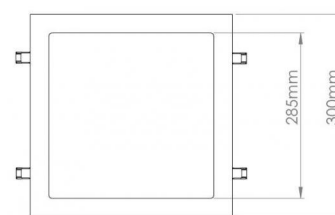

## Dimensions (mm)

Longueur (L): 300  
Largeur (W): 300  
Hauteur (H): 25  
Cut-out: 285  
Ceiling void depth: 25  
Poids (brutto/netto): 3 / 3

## Emballage

Dimensions de l'emballage: 345 x 310 x 65

7 0 2 1 9 8 2 1 2 1 4 0 1