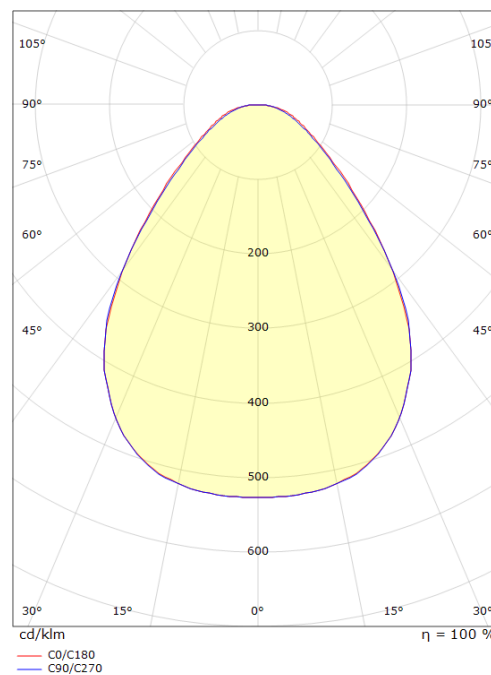

Sense 300x300 Blanc mat

Codes-articles: **212140**
EAN: 7021982121401
SG code: 5046212140

Source lumineuse

Type de source lumineuse: LED (non interchangeable)
Wattage: 26W
System wattage: 26.0W
Luminous flux: 2250lm
Efficacité: 87 lm/W
Tension: 230V
Température des couleurs: 3000K
Rendu des couleurs (CRI): Ra>80
Facteur MacAdams: SDCM: 3
Durée de vie: L80/B20>50,000
Light distribution: Directe
Optique: Plastic Opal

Contrôle/Dimming

Type: Coupure de phase descendante

Protection

Classe Isolation: ClassE II SELV
IP: IP40
Vandal class: IK10
Ta nominal: Ta=25°C

Énergie et approbations

Classe énergétique: A++
Approbation: CE

Matériaux et finition

Embase: Aluminium
Couleur: Blanc mat (RAL 9003)
Optique: PMMA Polyméthacrylate de méthyle

Montage/Connexion

Montage: Encastré, Indoor
Max. luminaires per circuit breaker: B10: 40, B16: 65, C10: 55, C16: 100

Dimensions (mm)

Longueur (L): 300
Largeur (W): 300
Hauteur (H): 25
Cut-out: 285
Ceiling void depth: 25
Poids (brutto/netto): 3 / 3

Emballage

Dimensions de l'emballage: 345 x 310 x 65

7 0 2 1 9 8 2 1 2 1 4 0 1