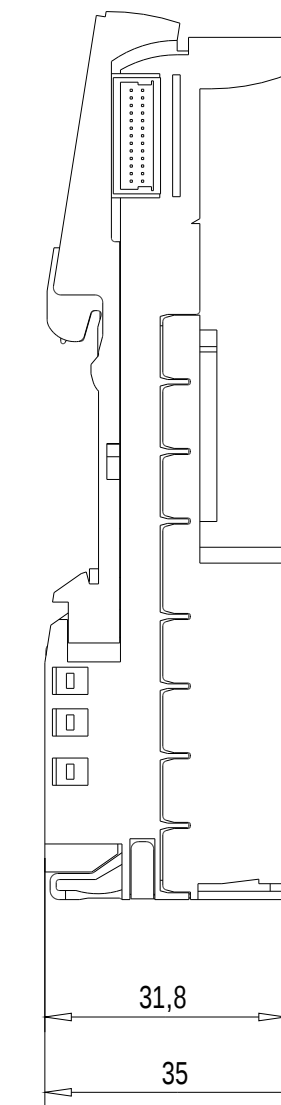

Rechts / Right

Vorne / Front

Links / Left

Oben / Top

Alle Bemessungswerte sind in Millimeter (mm) angegeben.
All dimensions are in millimeters (mm).

SIEMENS

6ES7193-6BP20-0BF0

Format / Size: DIN A2

Maßstab / Scale: 1:1